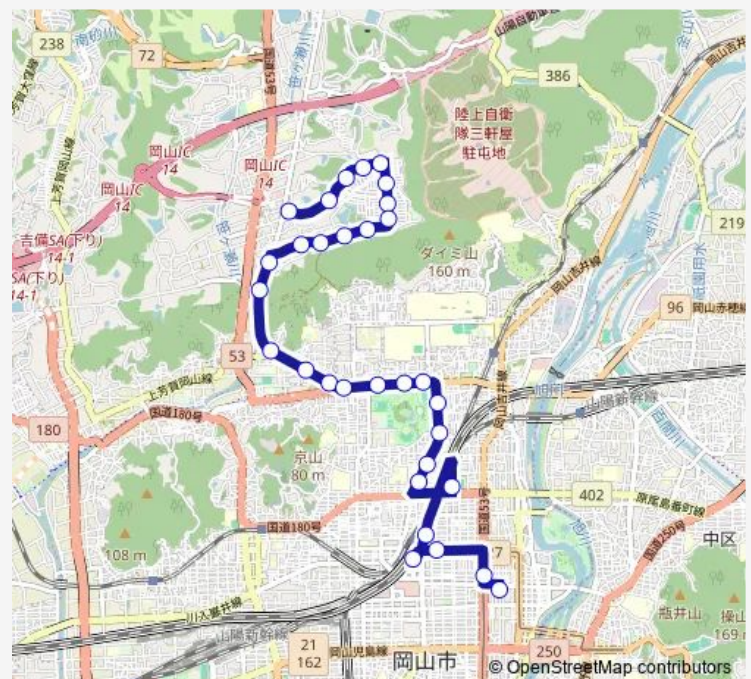

### Route schedule

天満屋 — 本村

Monday 09:40-20:52

Tuesday 09:40-20:52

Wednesday 09:40-20:52

Thursday 09:40-20:52

Friday 09:40-20:52

Saturday 09:04-20:44

Sunday 09:04-20:44

### Route info

Direction: 天満屋

Stops: 32

Trip Duration: 0 hour 36 min

半田山津高台線

東原口

青葉台

津高台団地西

## Route info

Direction: 本村

Stops: 31

Trip Duration: 0 hour 38 min

跨線橋東

駅前町

岡山駅

岡山駅前