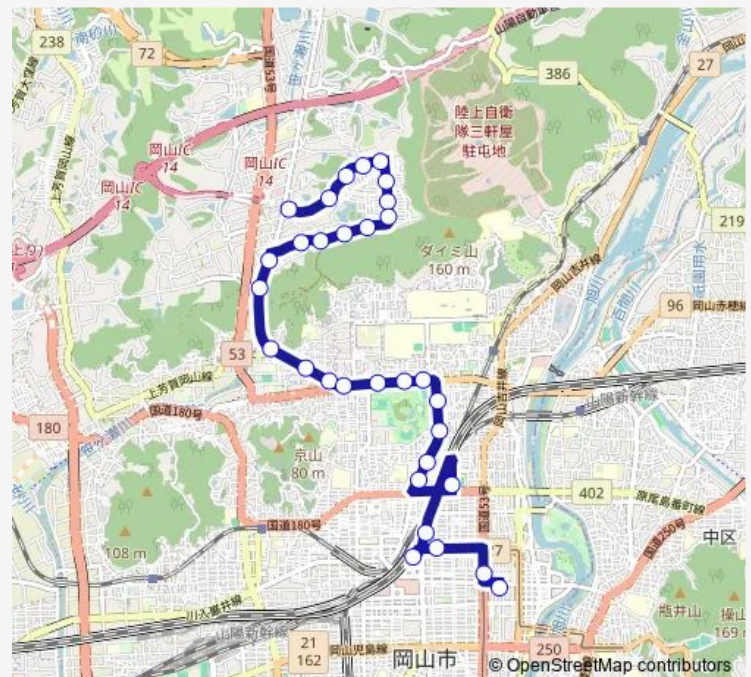

Saturday 09:04-20:44

Sunday 09:04-20:44

Route info

Direction: 天満屋

Stops: 32

Trip Duration: 0 hour 37 min

半田山津高台線

東原口

Route info

Direction: 本村

Stops: 31

Trip Duration: 0 hour 34 min

跨線橋東

駅前町

岡山駅

岡山駅前