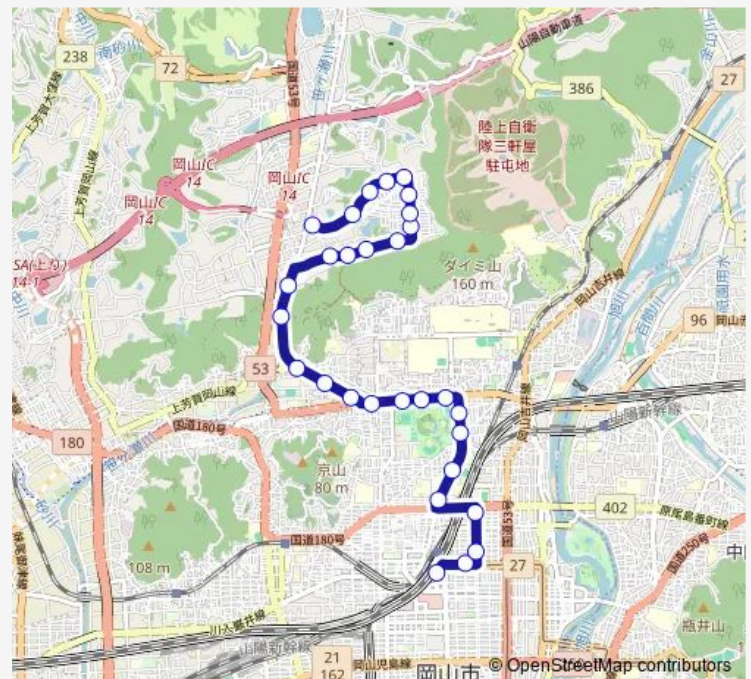

### Direction

岡山駅 — 本村

29 stops

[Open route schedule](#)

- 岡山駅
- 西川緑道公園前
- 岡ビル前
- 跨線橋東
- 済生会病院前
- 清心町
- スポーツセンター前
- 学南町
- 岡山大学筋
- 新野
- 武道館口
- 津島新道
- 西坂入口
- 明誠学院前
- 岡山商大前
- 笹ヶ瀬
- 津高営業所妙でん寺前
- 津波井
- 東原口
- 青葉台
- 津高台団地西

### Route schedule

岡山駅 — 本村

Monday	09:13-18:47
Tuesday	09:13-18:47
Wednesday	09:13-18:47
Thursday	09:13-18:47
Friday	09:13-18:47
Saturday	—
Sunday	—

### Route info

Direction: 岡山駅

Stops: 29

Trip Duration: 0 hour 32 min

半田山津高台線

津高台団地南

津高台団地中

半田山ハイツ南区

## Direction

本村 — 岡山駅

28 stops

[Open route schedule](#)

本村

半田山ハイツ西区

半田山ハイツ中区

ゴルフセンター前