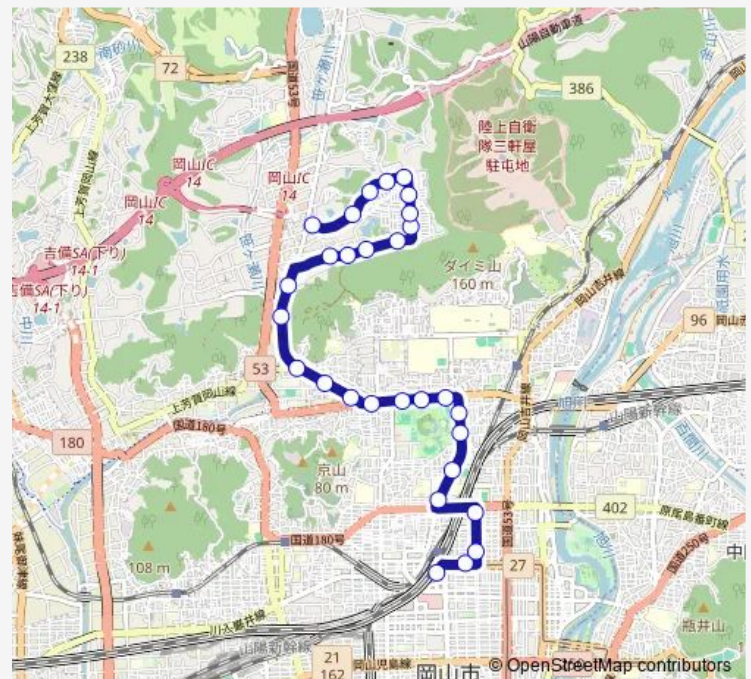

Direction

岡山駅 — 本村

29 stops

[Open route schedule](#)

- 岡山駅
- 西川緑道公園前
- 岡ビル前
- 跨線橋東
- 済生会病院前
- 清心町
- スポーツセンター前
- 学南町
- 岡山大学筋
- 新野
- 武道館口
- 津島新道
- 西坂入口
- 明誠学院前
- 岡山商大前
- 笹ヶ瀬
- 津高営業所妙でん寺前
- 津波井
- 東原口
- 青葉台
- 津高台団地西

Route schedule

岡山駅 — 本村

Monday	09:13-18:47
Tuesday	09:13-18:47
Wednesday	09:13-18:47
Thursday	09:13-18:47
Friday	09:13-18:47
Saturday	—
Sunday	—

Route info

Direction: 岡山駅

Stops: 29

Trip Duration: 0 hour 30 min

半田山津高台線

津高台団地南

津高台団地中

半田山ハイツ南区

半田山ハイツ東区

ゴルフセンター前

半田山ハイツ中区

半田山ハイツ西区

Monday 15:12-18:50

Tuesday 15:12-18:50

Wednesday 15:12-18:50

Thursday 15:12-18:50

Friday 15:12-18:50

Saturday 18:50

Sunday 18:50

Route info