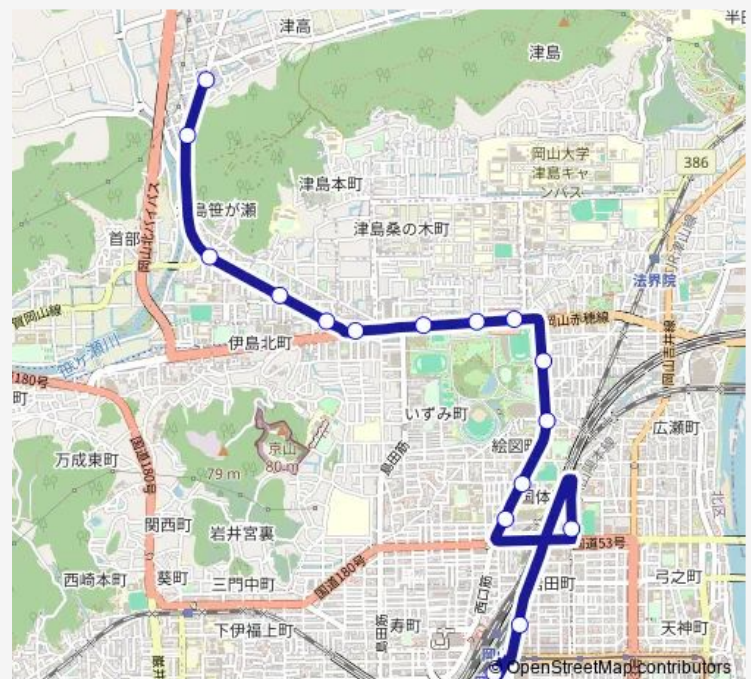

西坂入口

津島新道

武道館口

新野

岡山大学筋

学南町

スポーツセンター前

清心町

済生会病院前

跨線橋東

駅前町

岡山駅

Route schedule

津高営業所妙でん寺前 — 岡山駅

Monday 07:02-17:49

Tuesday 07:02-17:49

Wednesday 07:02-17:49

Thursday 07:02-17:49

Friday 07:02-17:49

Saturday —

Sunday —

Route info

Direction: 津高営業所妙でん寺前

Stops: 16

Trip Duration: 0 hour 20 min

半田山津高台線

半田山津高台線 Bus time schedules and route maps are available in an offline PDF at busmaps.com. Use the busmaps.com website to see live bus times, train schedule or subway schedule, and step-by-step directions for all public transit in Okayama