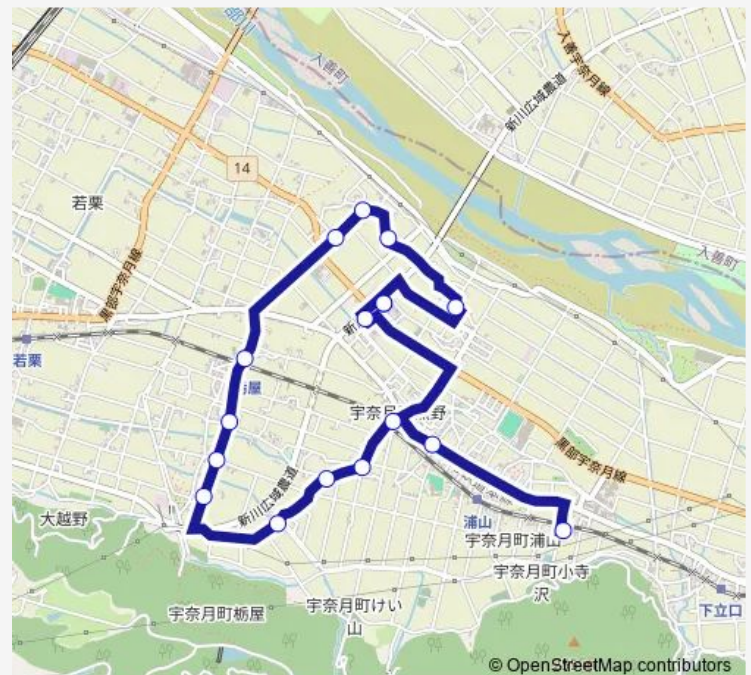

Bus 07 枳屋大橋循環線 (左回り)

[Go to website](#)

Direction

イラッセ — イラッセ

17 stops

[Open route schedule](#)

- イラッセ
- 下村公民館
- 防火水槽前
- ポンプ格納庫前
- 大橋公民館
- 枳屋駅
- ちどりのき台
- 榎葉ノ木川交差点
- 十三区
- 熊野
- 熊野ポンプ格納庫前
- 十二区公民館
- 熊野交差点
- 浦山分団屯所前
- 石坂医院
- 大阪屋ショップ
- イラッセ

Route schedule

イラッセ — イラッセ

| | |
|-----------|-------|
| Monday | 11:00 |
| Tuesday | 11:00 |
| Wednesday | 11:00 |
| Thursday | 11:00 |
| Friday | 11:00 |
| Saturday | — |
| Sunday | — |

Route info

Direction: イラッセ

Stops: 17

Trip Duration: 0 hour 25 min

07 枳屋大橋循環線 (左回り)

Bus time schedules and route maps are available in an offline PDF at busmaps.com. Use the busmaps.com website to see live bus times, train schedule or subway schedule, and step-by-step directions for all public transit in Kurobe-shi