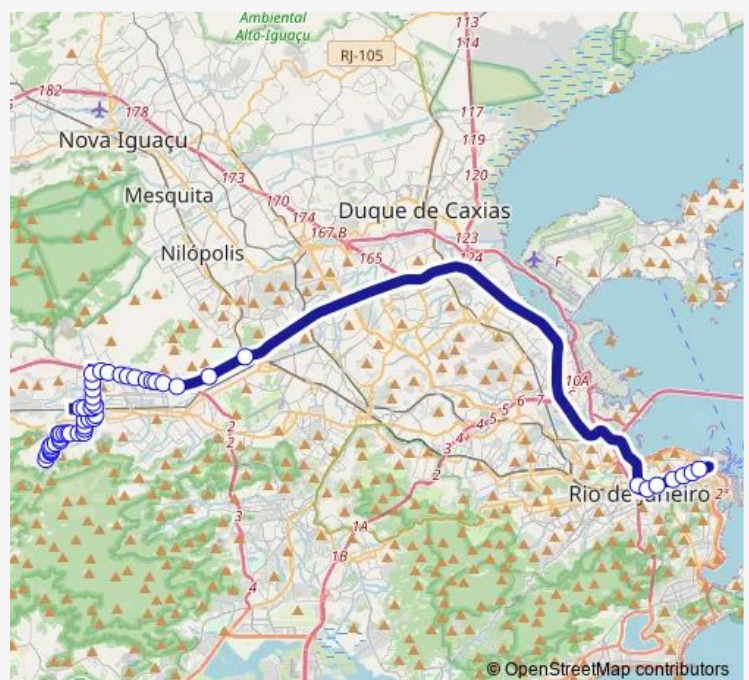

Almirante Mariath (Portão 24) : Linhas Municipais

Marechal Alencastro

Equitação

Emilio Conde

Engenho Novo

Batan

Manaus

Recife

Curitiba

Miranga

Mocidade Independente

Cancela Preta

Almirante Aymará Xavier de Souza

Route schedule

Ponto Final: Candelária : Linhas 393, 2310, SN388 e SR393 — Ponto Final: Bangu : Jardim Violeta (Rua Claudino Pinheiro)

Monday	00:00
Tuesday	00:00
Wednesday	00:00
Thursday	00:00
Friday	00:00
Saturday	00:00
Sunday	—

Route info

Direction: Ponto Final: Candelária : Linhas 393, 2310, SN388 e SR393

Stops: 49

Trip Duration: 1 hour 31 min