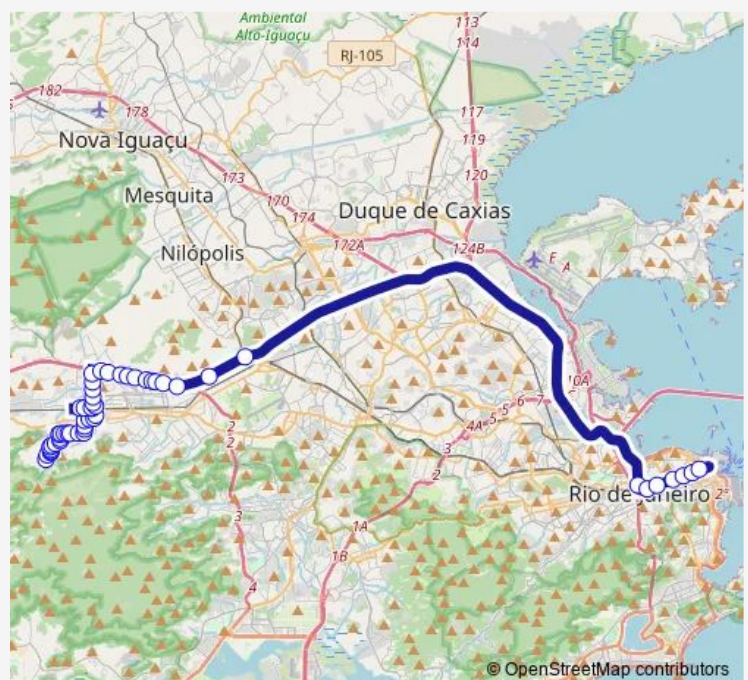

Almirante Mariath (Portão 24) : Linhas Municipais

Marechal Alencastro

Equitação

Emilio Conde

Engenho Novo

Batan

Manaus

Recife

Curitiba

Miranga

Mocidade Independente

Cancela Preta

Almirante Aymará Xavier de Souza

Route schedule

Ponto Final: Candelária : Linhas 393, 2310, Sn388 e Sr393
 — Ponto Final: Bangu : Jardim Violeta (Rua Claudino Pinheiro)

Monday	00:00
Tuesday	00:00
Wednesday	00:00
Thursday	00:00
Friday	00:00
Saturday	00:00
Sunday	—

Route info

Direction: Ponto Final: Candelária : Linhas 393, 2310, Sn388 e Sr393

Stops: 49

Trip Duration: 1 hour 23 min