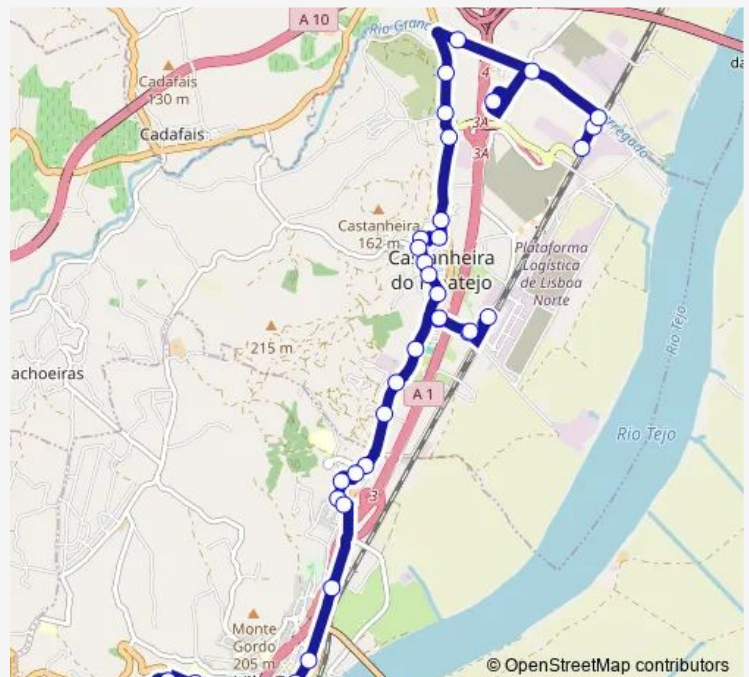

## Route schedule

R Estação 30 — R Bento De Jesus Caraça 13

Monday 07:30-22:30

Tuesday 07:30-22:30

Wednesday 07:30-22:30

Thursday 07:30-22:30

Friday 07:30-22:30

Saturday 08:00-22:00

## Route info

Direction: R Estação 30

Stops: 37

Trip Duration: 0 hour 45 min

2310 — Torre de Cima e Capela - Carregado (Estação)

EN 1 (Campo Futebol)

EN 1 (Epal)

EN 1 (X) Azinhaga