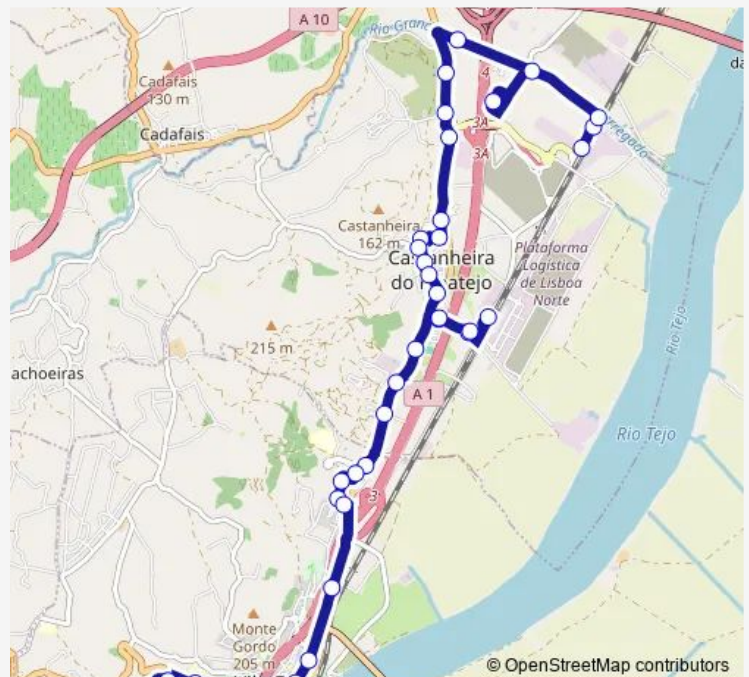

### Route schedule

R Estação 30 — R Bento De Jesus Caraça 13

Monday 07:30-22:30

Tuesday 07:30-22:30

Wednesday 07:30-22:30

Thursday 07:30-22:30

Friday 07:30-22:30

Saturday 08:00-22:00

### Route info

Direction: R Estação 30

Stops: 37

Trip Duration: 0 hour 45 min

2310 — Torre de Cima e Capela - Carregado (Estação)

EN 1 (Campo Futebol)

EN 1 (Epal)

EN 1 (X) Azinhaga