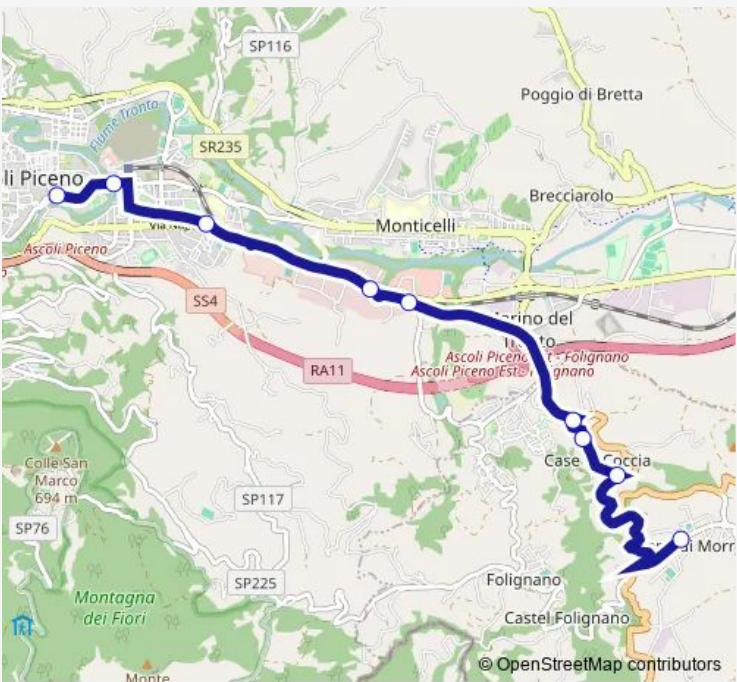

Bus Viale DE Gasperi-Case DI Coccia-Piane DI Morro

[Go to website](#)

Direction
 Ascoli Piceno - V.Le DE Gasperi (Jolly) — Piane DI Morro - Chiesa
 9 stops
[Open route schedule](#)

- Ascoli Piceno - V.Le DE Gasperi (Jolly)
- Ascoli Piceno - Ponte DI Porta Maggiore
- Ascoli Piceno - BAR Volponi
- EX Ceat - Piceno Aprutina
- LU Battente
- Inizio Abitato Case DI Coccia
- Case DI Coccia
- Incrocio VIA Iglesias
- Piane DI Morro - Chiesa

Route schedule

Ascoli Piceno - V.Le DE Gasperi (Jolly) — Piane DI Morro - Chiesa

Monday	19:45
Tuesday	19:45
Wednesday	19:45
Thursday	19:45
Friday	19:45
Saturday	19:45
Sunday	—

Route info

Direction: Ascoli Piceno - V.Le DE Gasperi (Jolly)

Stops: 9

Trip Duration: 0 hour 15 min

■ Viale DE Gasperi-Case DI Coccia-Piane DI Morro **BusMaps**

Bus time schedules and route maps are available in an offline PDF at busmaps.com. Use the busmaps.com website to see live bus times, train schedule or subway schedule, and step-by-step directions for all public transit in Ascoli Piceno