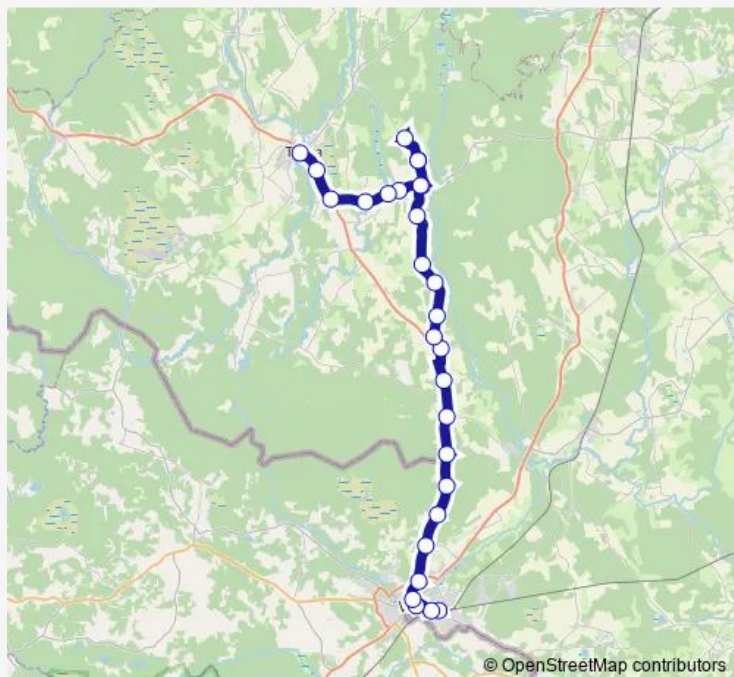

Thursday —

Friday 12:10

Saturday —

Sunday —

Route info

Direction: Valga bussijaam

Stops: 28

Trip Duration: 0 hour 50 min

© OpenStreetMap contributors

29E — Valga - Jõgeveste - Ruusa - Tõrva

BusMaps

Jõgeveste

Toosi

Kalme

Tuleviku

Roobe ristmik