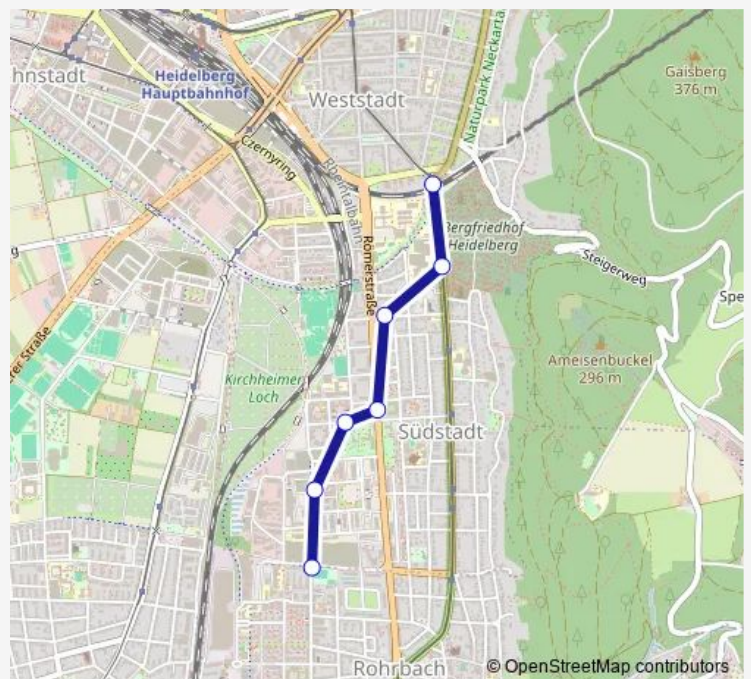

Bus 29E HD Bismarckplatz - Rohrbach - Mombertplatz - Boxberg - Mombertplatz - Rohrbach - HD Bismarckplatz

[Go to website](#)

Direction

Sickingenplatz — S-Bahnhof Weststadt/Südstadt

7 stops

[Open route schedule](#)

Sickingenplatz

Marlene-Dietrich-Platz

Mark-Twain-Center

Berthold-Mogel-Straße

Feuerbachstraße

Bergfriedhof

S-Bahnhof Weststadt/Südstadt

Route schedule

Sickingenplatz — S-Bahnhof Weststadt/Südstadt

Monday	07:35
Tuesday	07:35
Wednesday	07:35
Thursday	07:35
Friday	07:35
Saturday	—
Sunday	—

Route info

Direction: Sickingenplatz

Stops: 7

Trip Duration: 0 hour 8 min