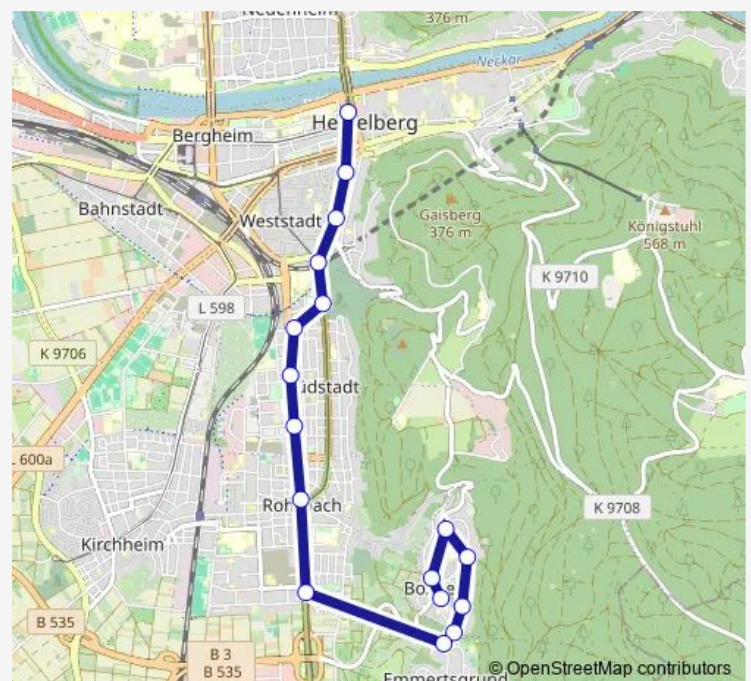

Bus 29E HD Bismarckplatz - Rohrbach - Mombertplatz - Boxberg - Mombertplatz - Rohrbach - HD Bismarckplatz

[Go to website](#)

Direction

Louise-Ebert-Zentrum — Bismarckplatz

17 stops

[Open route schedule](#)

Rohrbach Markt

Saarstraße

Berthold-Mogel-Straße

Feuerbachstraße

Bergfriedhof

S-Bahnhof Weststadt/Südstadt

Kaiserstraße

Hans-Böckler-Straße

Bismarckplatz

Route schedule

Louise-Ebert-Zentrum — Bismarckplatz

Monday 07:01

Tuesday 07:01

Wednesday 07:01

Thursday 07:01

Friday 07:01

Saturday —

Sunday —

Route info

Direction: Louise-Ebert-Zentrum

Stops: 17

Trip Duration: 0 hour 25 min

29E Bus time schedules and route maps are available in an offline PDF at busmaps.com. Use the busmaps.com website to see live bus times, train schedule or subway schedule, and step-by-step directions for all public transit in Heidelberg