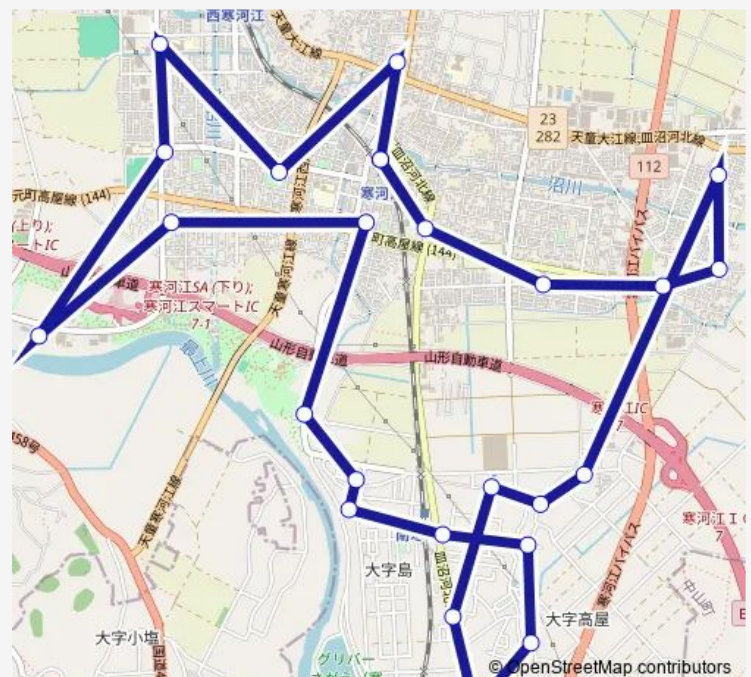

### Direction

寒河江駅 — 寒河江駅

25 stops

[Open route schedule](#)

- 寒河江駅
- フローラ・Sagae
- 元町公民館
- 寒河江市立病院
- 陵南さとう整形外科
- チェリーナさがえ
- 美原町公民館
- 若葉町公民館
- 島西
- 島公民館
- 市民浴場 湯るりさがえ
- 南部地区公民館
- 高屋 2 - 1
- 上高屋公民館
- 皿沼公民館
- 西浦
- 南部小学校入口前
- 高屋公民館
- 高屋 3
- 東新山公民館
- 本楯公民館

### Route schedule

寒河江駅 — 寒河江駅

Monday	09:50-11:12
Tuesday	09:50-11:12
Wednesday	09:50-11:12
Thursday	09:50-11:12
Friday	09:50-11:12
Saturday	—
Sunday	—

### Route info

Direction: 寒河江駅

Stops: 25

Trip Duration: 1 hour 8 min

花楯町前

ヤマザワ寒河江プラザ店

栄町

寒河江駅

## Route info

Direction: 寒河江駅

Stops: 25

Trip Duration: 1 hour 8 min

スマイル号 南部ルート Bus time schedules and route maps are available in an offline PDF at [busmaps.com](https://busmaps.com). Use the [busmaps.com](https://busmaps.com) website to see live bus times, train schedule or subway schedule, and step-by-step directions for all public transit in Sagae