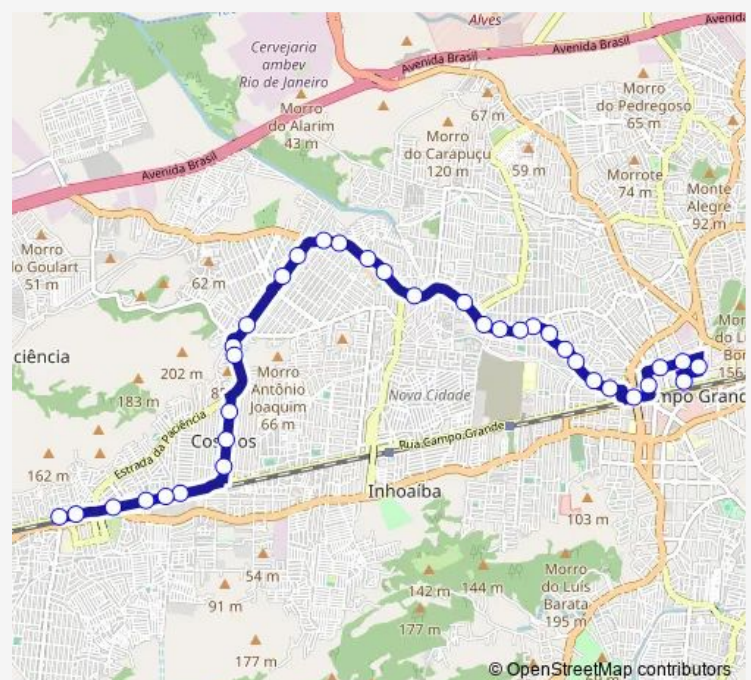

Soldado José Barbosa Filho

Soldado Antônio de Oliveira

Francisco Rebelo

Route schedule

Estação Paciência : Norte — Ponto Final: Campo Grande
: Rua Gianerini

Monday 00:00

Tuesday 00:00

Wednesday 00:00

Thursday 00:00

Friday 00:00

Saturday 00:00

Sunday 00:00

Route info

Direction: Estação Paciência : Norte

Stops: 34

Trip Duration: 0 hour 33 min

Residencial Bela Vida

Luís de Sousa

Ana Barcelos

Serralheiros

Praça dos Estudantes

Ponto Final: Campo Grande : Rua Gianerini

Direction

Ponto Final: Campo Grande : Rua Gianerini — Estação
Paciência : Norte

35 stops

[Open route schedule](#)

Ponto Final: Campo Grande : Rua Gianerini

Alfredo de Moraes

Jaguaruna

Vitor Alves

Campo Grande

Laudelino Vieira de Campos