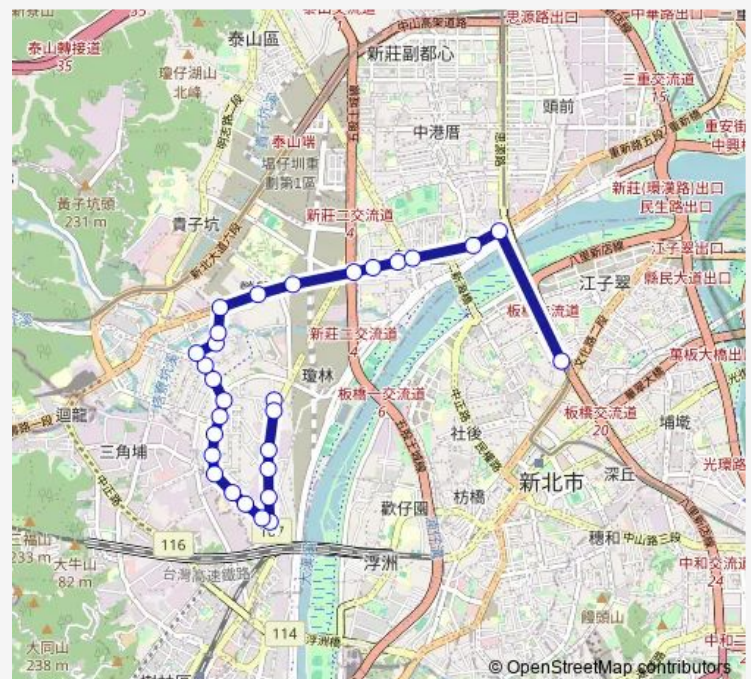

### Route schedule

勞工活動中心 — 捷運新埔站

Monday 06:00-21:00

Tuesday 06:00-21:00

Wednesday 06:00-21:00

Thursday 06:00-21:00

Friday 06:00-21:00

Saturday 06:00-21:00

### Route info

Direction: 勞工活動中心

Stops: 29

Trip Duration: 3 hour 0 min

842 — 新莊-捷運新埔站

捷運輸大站

盲人重建院

海山里