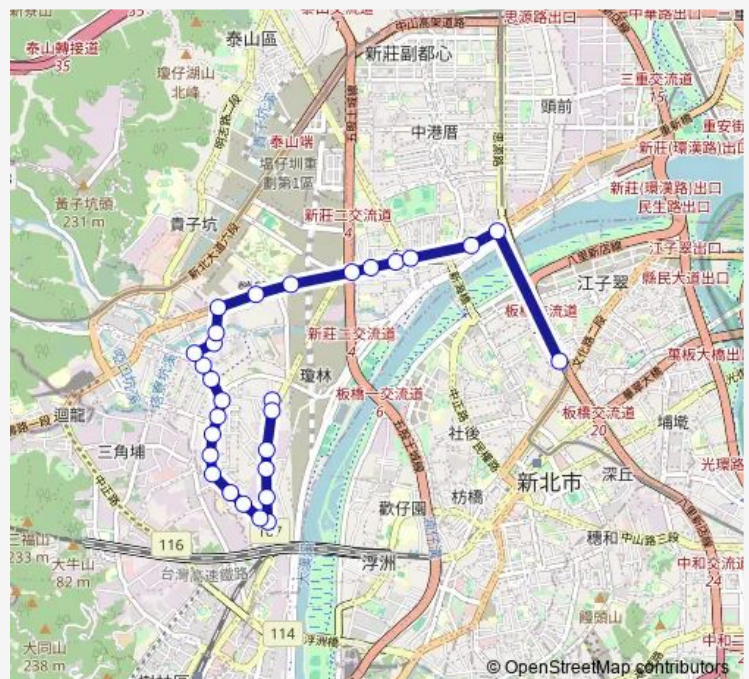

### Route schedule

勞工活動中心 — 捷運新埔站

Monday 06:00-21:00

Tuesday 06:00-21:00

Wednesday 06:00-21:00

Thursday 06:00-21:00

Friday 06:00-21:00

Saturday 06:00-21:00

### Route info

Direction: 勞工活動中心

Stops: 29

Trip Duration: 16 hour 0 min

842 — 新莊-捷運新埔站

捷運輸大站

盲人重建院

海山里