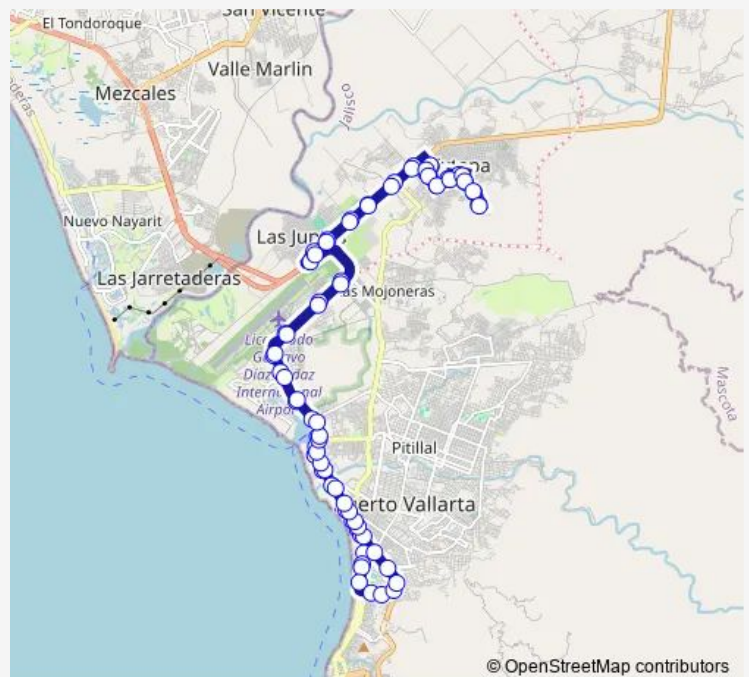

Pelicano y Calle Flamingo

Carretera A las Palmas y Andador Halcón

Carretera A las Palmas y Avenida Federación

Industrial Ixtapa y Calle Circuito Nance

Paseo de la Industria y Calle A Ixtapa

Carretera A Ixtapa y Calle Francisco Munguía

Carretera A Ixtapa y Calle Revolución

Nuevo Malecón y Calle Nuevo Malecón

Zona Militar

Francisco Medina Ascencio y Calle José Justo Corro

Avenida Francisco Medina Ascencio

Francisco Medina Ascencio y Calle Albatros

Route info

Direction: Monte Carmelo y Calle Montes Apalaches

Stops: 75

Trip Duration: 2 hour 23 min

■ C26A — A Ixtapa - Llanitos

BusMaps

Los Peines y Avenida Francisco Medina Ascencio

Francisco Medina Ascencio y Calle Politécnico Nacional

Carretera A Ixtapa y Calle Paseo de la Industria

Paseo de la Industria y Calle A Ixtapa

Carretera A las Palmas y Avenida Universidad de
Guadalajara

Carretera A las Palmas y Calle Playa Costa Dorada

Flamingo y Calle Pelicano