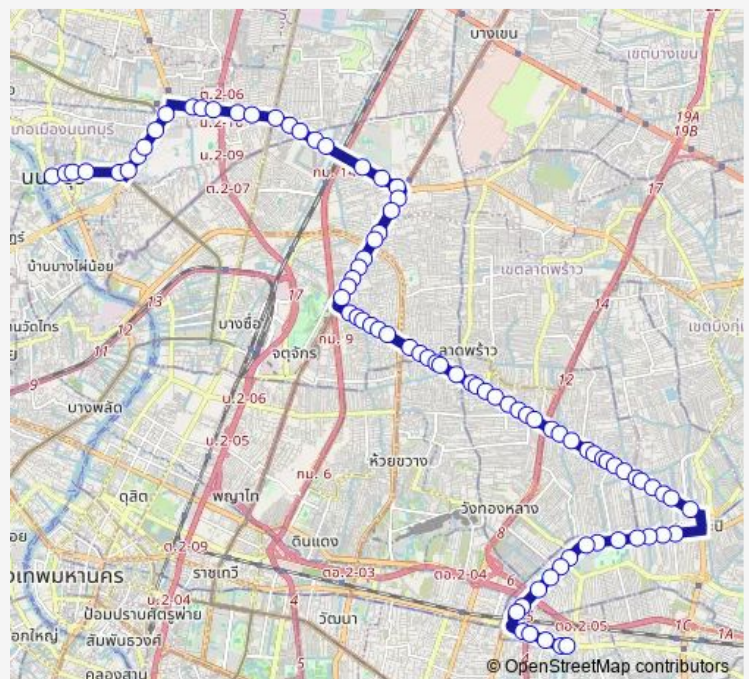

ตรงข้าม ม.รามคำแหง;Opposite Ramkhamhaeng University

ตรงข้ามราชวังมังกลาภิเษสถาน;Opposite Rajamangala National Stadium

ตรงข้าม สน.หัวหมาก;Police Station Hua Mark

ตรงข้ามโอสอสภา;Opposite Osotspa

ตรงข้ามไทยน้ำทิพย์หัวหมาก;Opposite Thai Nam Thip Huamark

โรงแรมแอนดา;Anna Hotels

Route schedule

ไปรษณีย์พัฒนาการ;Post Office Phatthanakan — ทำนํ้านนทบุรี;Nonthaburi Pier

Monday	—
Tuesday	—
Wednesday	—
Thursday	—
Friday	—
Saturday	00:01
Sunday	00:01

Route info

Direction: ไปรษณีย์พัฒนาการ;Post Office Phatthanakan

Stops: 85

Trip Duration: 1 hour 59 min

2-26 (545) — ทำนํ้านนทบุรี - พัฒนาการ;Nonthaburi Pier - Phatthanakan

ตรงข้ามซอยรามคำแหง 42;Opposite Soi Ramkhamhaeng
42

แยกลำสาลี (ฝั่งศรีนครินทร์ ขาเข้า);Lam Sali Intersection (Sri-
nakarin side inbound)