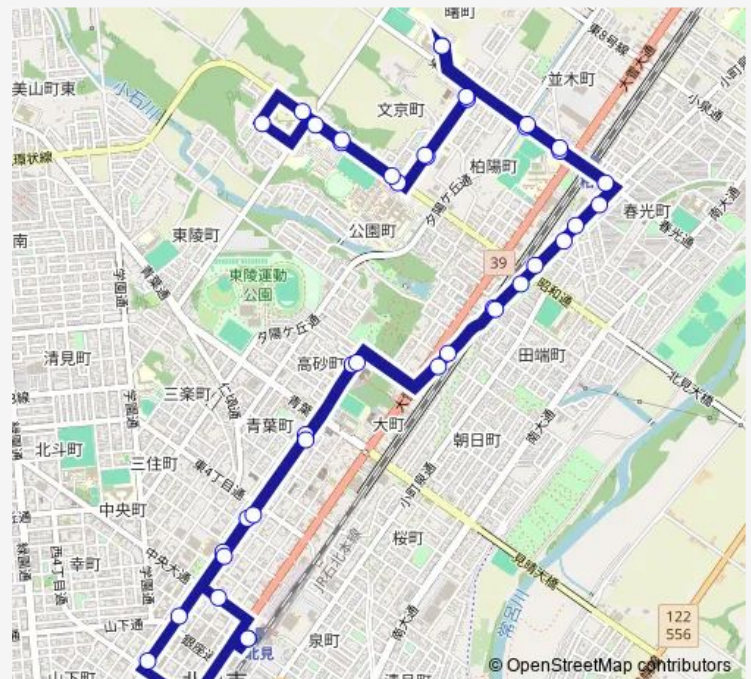

### Direction

光苑団地 — 大通

20 stops

[Open route schedule](#)

- 光苑団地
- 光の苑
- 北苑寮
- 工業大学正門
- 北見カーリングホール
- 聖徳寺
- 日赤看護大学
- 修覚寺
- 柏陽高校
- 小泉7号
- 春光町3丁目
- 小泉中学校入口
- 田端町
- 大町
- 北網圏文化センター
- 警察署
- 4条東4丁目
- 日赤病院
- 2条通
- 大通

### Route schedule

光苑団地 — 大通

Monday	07:54
Tuesday	07:54
Wednesday	07:54
Thursday	07:54
Friday	07:54
Saturday	07:54
Sunday	07:54

### Route info

Direction: 光苑団地

Stops: 20

Trip Duration: 0 hour 24 min

⑪小泉・光の苑線①

## Direction

大通 — 大通

40 stops

[Open route schedule](#)

大通

4条西4丁目

4条西2丁目

日赤病院