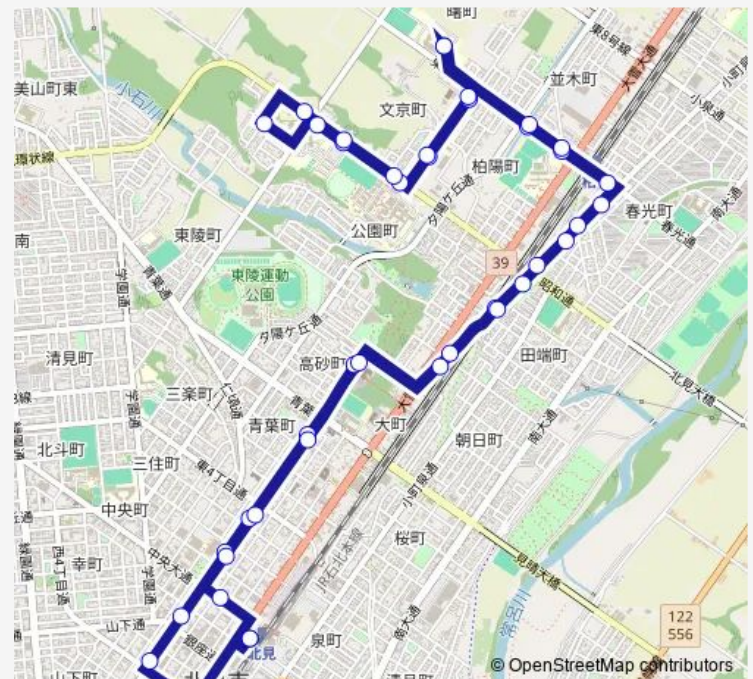

### Direction

光苑団地 — 大通

20 stops

[Open route schedule](#)

- 光苑団地
- 光の苑
- 北苑寮
- 工業大学正門
- 北見カーリングホール
- 聖徳寺
- 日赤看護大学
- 修覚寺
- 柏陽高校
- 小泉7号
- 春光町3丁目
- 小泉中学校入口
- 田端町
- 大町
- 北網圏文化センター
- 警察署
- 4条東4丁目
- 日赤病院
- 2条通
- 大通

### Route schedule

光苑団地 — 大通

Monday	07:54
Tuesday	07:54
Wednesday	07:54
Thursday	07:54
Friday	07:54
Saturday	07:54
Sunday	07:54

### Route info

Direction: 光苑団地

Stops: 20

Trip Duration: 0 hour 24 min

⑪小泉・光の苑線①

## Direction

大通 — 大通

40 stops

[Open route schedule](#)

大通

4条西4丁目

4条西2丁目

日赤病院