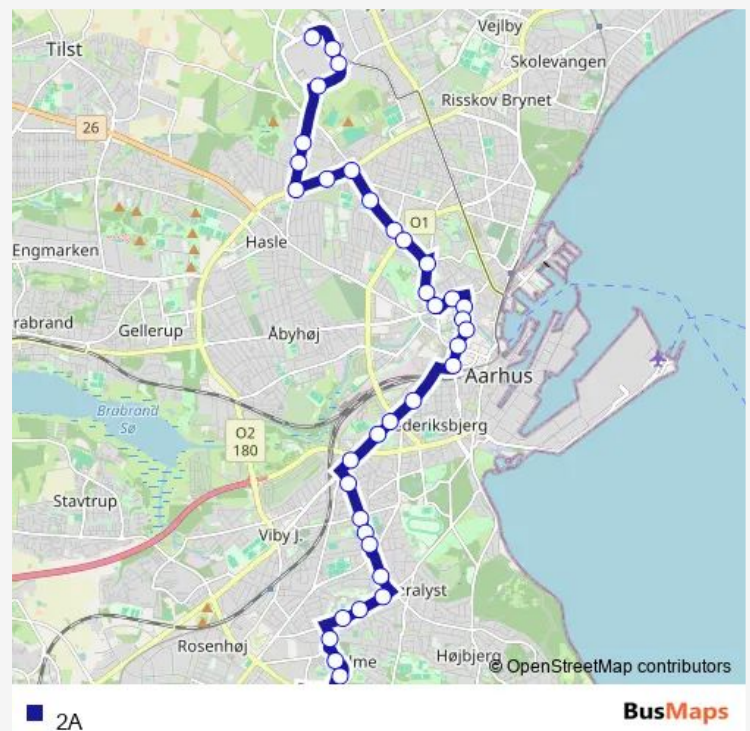

Park Allé/Banegårdspladsen (Aarhus Kom)

H. H. Seedorffs Stræde (Aarhus Kom)

Route schedule

Holme/Karetmagertoften (Aarhus Kom) — Aarhus Universitetshospital Skejby indgang H

Monday 05:37-23:19

Tuesday 05:37-23:19

Wednesday 05:37-23:19

Thursday 05:37-23:19

Friday 05:37-23:19

Saturday 06:32-23:19

Sunday 06:47-23:19

Route info

Direction: Holme/Karetmagertoften (Aarhus Kom)

Stops: 40

Trip Duration: 0 hour 44 min

2A

BusMaps

Busgaden (Aarhus Kom)

Emil Vetts Passage (Aarhus Kom)

Klostertorvet (Aarhus Kom)

Lollandsgade/Nørre Allé (Aarhus Kom)

Vesterbro Torv/Langelandsgade (Aarhus Kom)