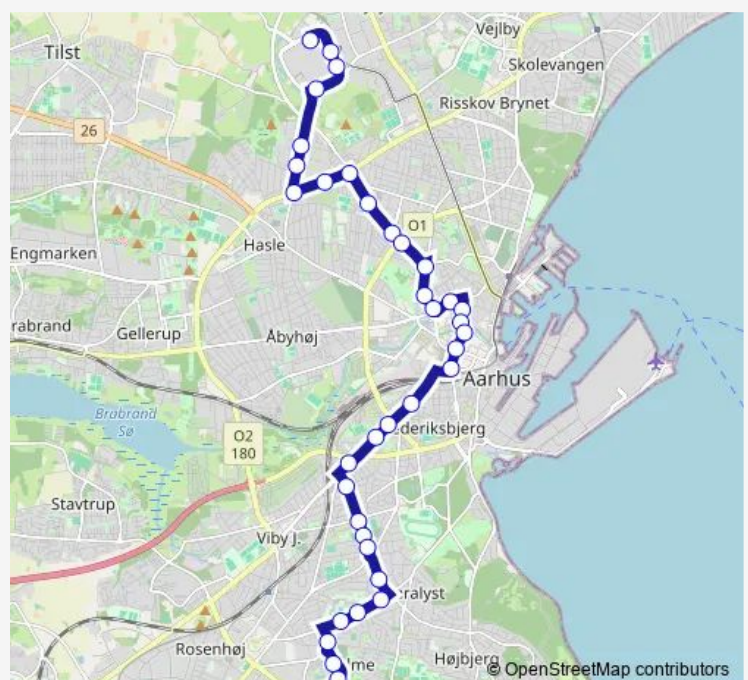

Park Allé/Banegårdspladsen (Aarhus Kom)

H. H. Seedorffs Stræde (Aarhus Kom)

Route schedule

Holme/Karetmagertoften (Aarhus Kom) — Aarhus Universitetshospital Skejby indgang H

Monday 05:37-23:19

Tuesday 05:37-23:19

Wednesday 05:37-23:19

Thursday 05:37-23:19

Friday 05:37-23:19

Saturday 06:32-23:19

Sunday 06:47-23:19

Route info

Direction: Holme/Karetmagertoften (Aarhus Kom)

Stops: 40

Trip Duration: 0 hour 42 min

Busgaden (Aarhus Kom)

Emil Vetts Passage (Aarhus Kom)

Klostertorvet (Aarhus Kom)

Lollandsgade/Nørre Allé (Aarhus Kom)

Vesterbro Torv/Langelandsgade (Aarhus Kom)

Skt. Marcus Kirkeplads/Langelandsgade (Aarhus Kom)