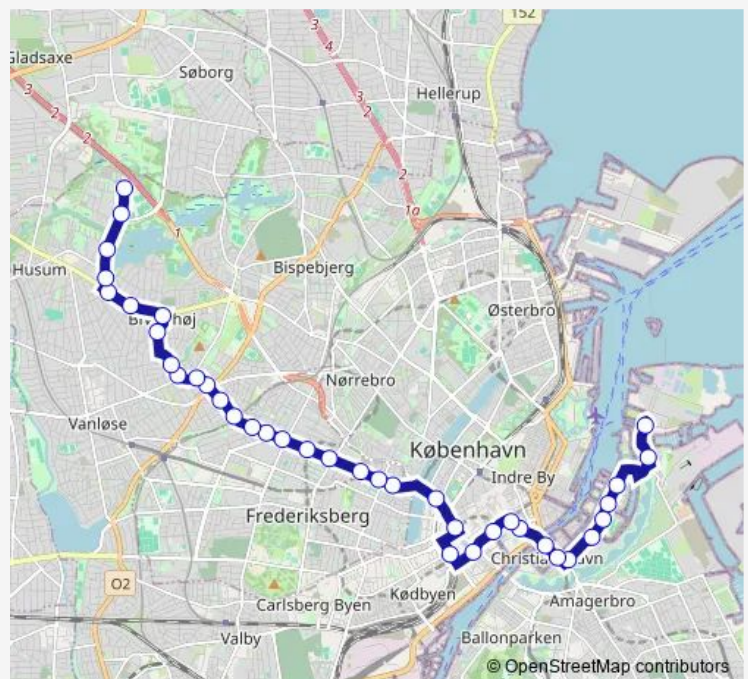

Falkoner Allé (Rolighedsvej)

Det Biovidenskabelige Fakultet (Rolighedsvej)

H.C. Ørsteds Vej (Rosenørns Allé)

Route schedule

Tingbjerg, Gavlhusvej (Terrasserne) — Refshaleøen (Refshalevej)

Monday 00:15-23:51

Tuesday 00:15-23:51

Wednesday 00:15-23:51

Thursday 00:15-23:51

Friday 00:15-23:51

Saturday 00:11-23:51

Sunday 00:11-23:51

Route info

Direction: Tingbjerg, Gavlhusvej (Terrasserne)

Stops: 38

Trip Duration: 0 hour 45 min

2a

BusMaps

Forum St. (Rosenørns Allé)

Vester Farimagsgade (Gyldenløvesgade)

Rådhuspladsen St. (Vesterbrogade)

Hovedbanegården, Tivoli (Bernstorffsgade)

Glyptoteket (Tietgensgade)

Stormbroen, Nationalmuseet (Vindebrogade)

Gammel Strand St. Christiansborg (Vindebrogade)

Holmens Kirke (Holmens Kanal)

Knippelsbro (Torvegade)

Christianshavn St. (Torvegade)

Skt. Annæ Gade (Prinsessegade)