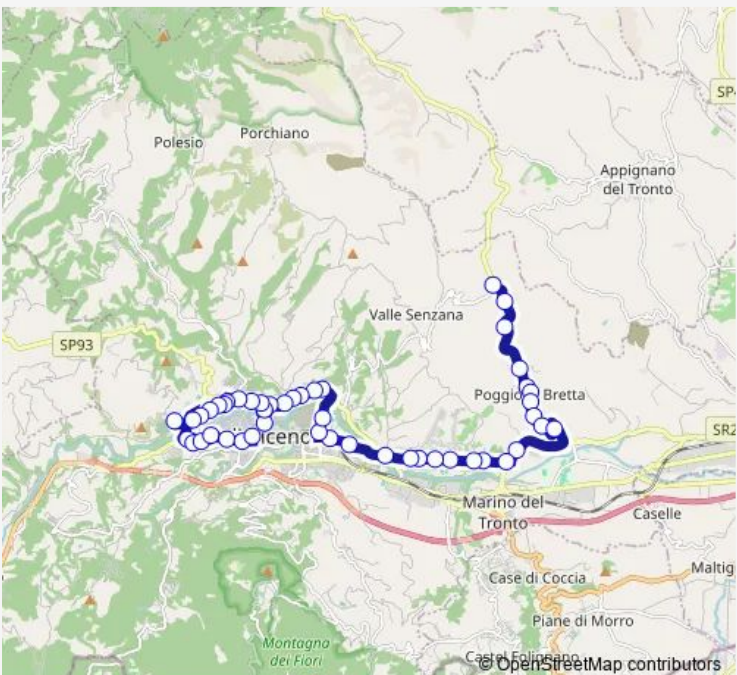

Bus 2a Case Rosse-Brecciarolo-Monticelli-ITI-Piazza Giacomini-Porta Cappuccina-Piazza Simonetti

[Go to website](#)

Direction
 Case Rosse - Poggio DI Bretta — Ascoli Piceno - VIA Trieste EX-Olimpia
 50 stops
[Open route schedule](#)

- Case Rosse - Poggio DI Bretta
- Famiglia Seghetti
- P.Bretta Poggio DA Capo
- Asilo P.Di Bretta
- Rifornimento P. Bretta
- Poggio DI Bretta Ufficio Postale
- BAR Peroni
- Scuola Elementare Poggio DI Bretta
- Cimitero P.Bretta
- 1MA Fermata Dopo P. Bretta
- Brecciarolo Chiesa
- Ascoli Piceno - Brecciarol Bar
- Incrocio Vecchia SS4 - VIA DEI Cardi
- Casa Cantoniera - Monticelli
- Ascoli Piceno - Monticelli Tigre
- Monticelli VIA DEI Girasoli
- Ascoli Piceno - Monticelli Ospedale
- Monticelli - Ezzo
- Banca Castign. Monticelli
- Ascoli Piceno - Croce DI Tolignano

Route schedule
 Case Rosse - Poggio DI Bretta — Ascoli Piceno - VIA Trieste EX-Olimpia

Monday	13:35
Tuesday	13:35
Wednesday	13:35
Thursday	13:35
Friday	13:35
Saturday	13:35
Sunday	—

Route info
 Direction: Case Rosse - Poggio DI Bretta
 Stops: 50
 Trip Duration: 0 hour 45 min

Wednesday 12:56

Thursday 09:25-15:25

Friday 12:56

Saturday 12:56

Sunday 09:25-15:25

Route info

Direction: Case Rosse - Poggio DI Bretta

Stops: 49