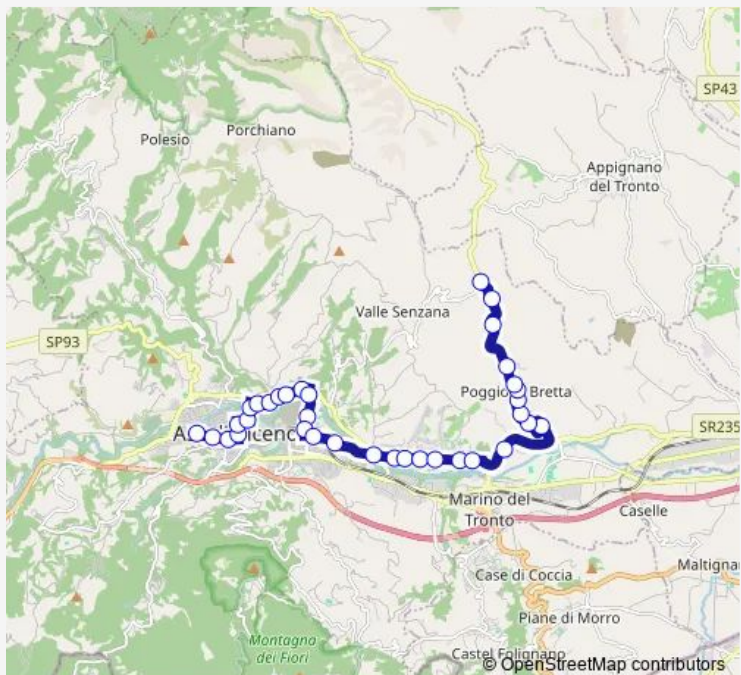

**Bus 2a Case Rosse-Brecciarolo-Monticelli-Circonval-  
lazione-Piazza Giacomini-Piazza Simonetti-Porta Romana**

[Go to website](#)

**Direction**  
Ascoli Piceno - Porta Romana — Case Rosse - Poggio DI  
Bretta

35 stops

[Open route schedule](#)

- Ascoli Piceno - Porta Romana
- Ascoli Piceno - Inail
- Ascoli Piceno - Tribunale
- Ascoli Piceno - VIA Trieste EX-Olimpia
- VIA Trieste-Scuola Guida
- Lungotronto-Piazza Giacomini
- Ascoli Piceno - Liceo Classico
- Ascoli Piceno - Pasticceria Marini
- Farmacia Panata - C. Parignano
- Bivio VIA PO - Campo Parignano
- Ascoli Piceno - VIA Zeppelle-Golden Art
- Ascoli Pieno - Casa DI Cura Luciani
- Stadio Piazzale
- Ascoli Piceno - BAR Rozzi
- Ascoli Piceno -VIA Marini-Uff.Finanziari
- Ascoli Piceno - Questura-Porta Maggiore
- Ascoli Piceno - Iti
- Ascoli Piceno - Croce DI Tolignano
- Banca Castign. Monticelli
- Monticelli -Esso

**Route schedule**  
Ascoli Piceno - Porta Romana — Case Rosse - Poggio DI  
Bretta

Monday	08:00-20:00
Tuesday	08:00-20:00
Wednesday	08:00
Thursday	08:00-20:00
Friday	08:00
Saturday	08:00
Sunday	13:00-20:00

**Route info**  
Direction: Ascoli Piceno - Porta Romana  
Stops: 35  
Trip Duration: 0 hour 25 min

2a — Case Rosse-Brecciarolo-Monticelli-Circonvallazione-Piazza Giacomini-Piazza Simonetti-... **BusMaps**