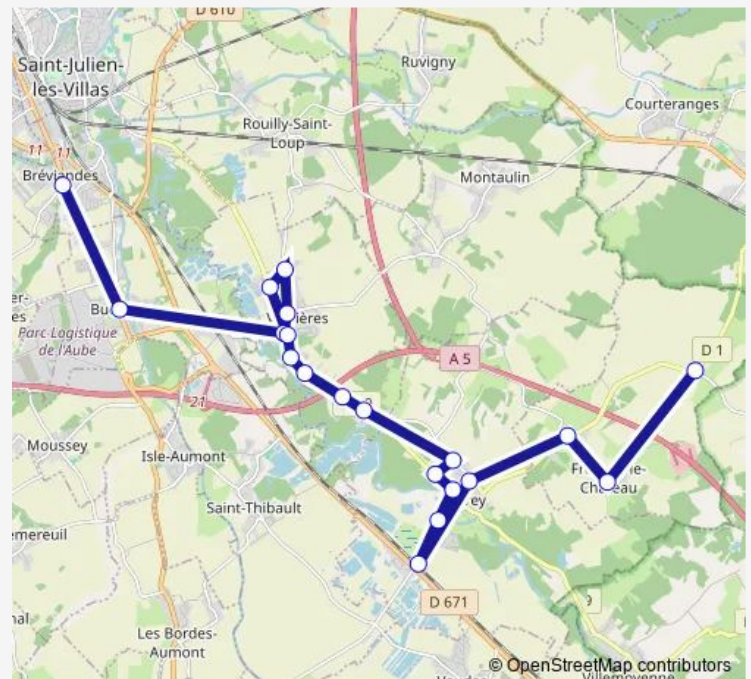

Friday 05:54-19:11

Saturday 06:12-18:47

Sunday —

Route info

Direction: Haut Chene

Stops: 20

Trip Duration: 0 hour 39 min

2A — Verrieres Vers Bucheres

Direction

Breviandes — Haut Chene

20 stops

[Open route schedule](#)

Breviandes

Mairie Bucheres

Ecoles

Acacias