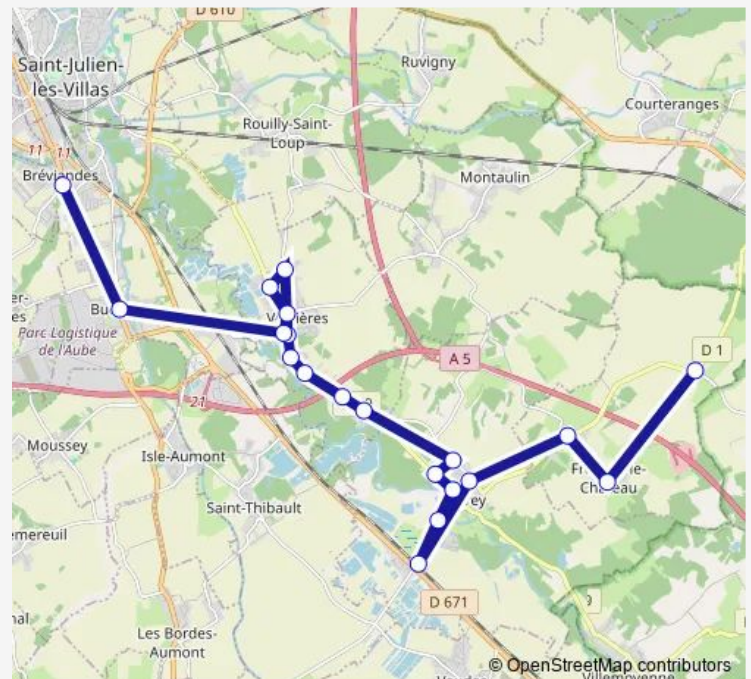

Friday 06:55-19:54

Saturday 07:22-19:56

Sunday —

Route info

Direction: Breviandes

Stops: 20

Trip Duration: 0 hour 39 min

2a — Verrieres Vers Bucheres

Direction

Haut Chene — Breviandes

20 stops

[Open route schedule](#)

Haut Chene

Mairie Fresnoy

Renault Fresnoy

Clerey Eglise