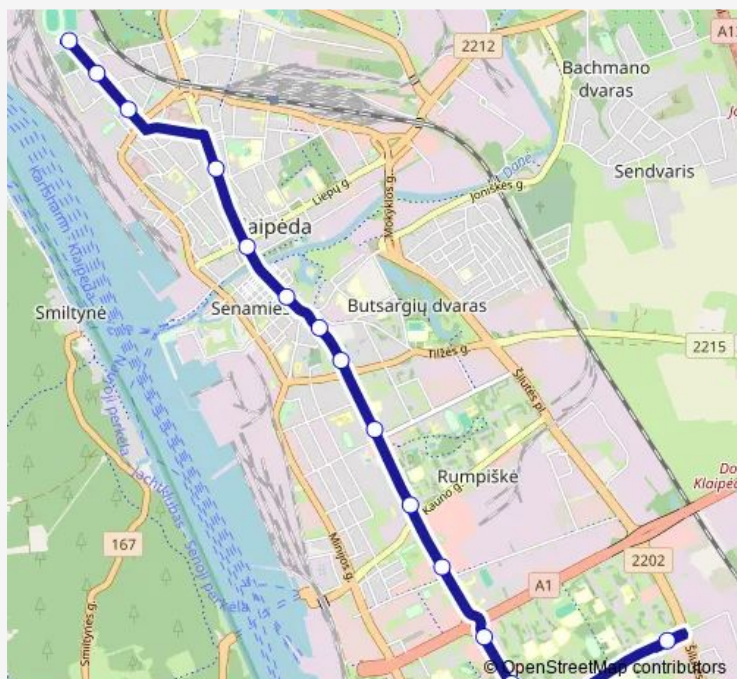

Baltijos st.

Žvejų rūmų st.

Debrecono st.

Draugystės st.

Darželio st.

Route schedule

Stadiono st. — Darželio st.

Monday —

Tuesday —

Wednesday —

Thursday —

Friday 18:47-22:24

Saturday 19:13-22:13

Sunday —

Route info

Direction: Stadiono st.

Stops: 17

Trip Duration: 0 hour 26 min

2a — Sportininkų g. - Debrecono g.

Direction

Darželio st. — Stadiono st.

16 stops

[Open route schedule](#)

Darželio st.

Darželio st. — Stadiono st.

Monday	—
Tuesday	—
Wednesday	—
Thursday	—
Friday	06:37-18:19
Saturday	07:01-18:21
Sunday	07:01-20:33

Route info

Direction: Darželio st.

Stops: 16

Trip Duration: 0 hour 21 min

Direction