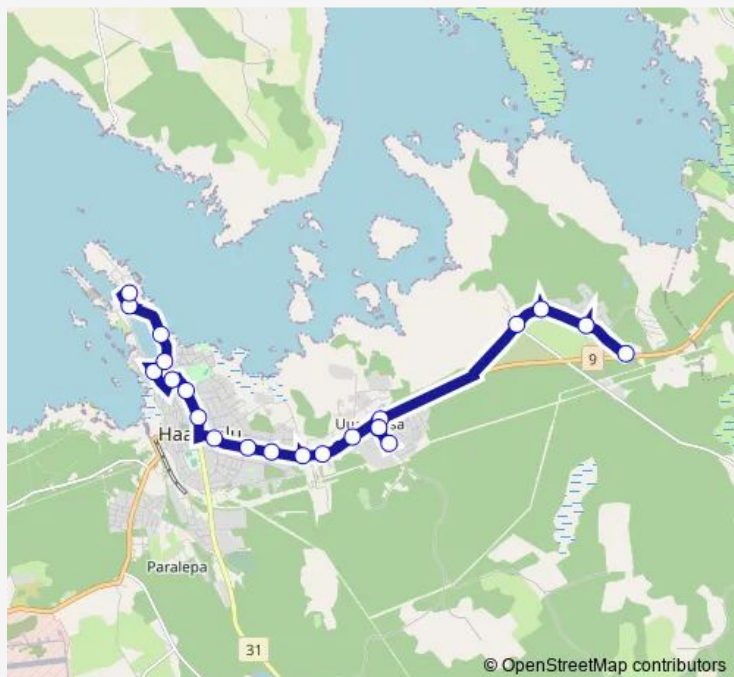

### Route schedule

Silma — Holmi

Monday	07:28-17:28
Tuesday	07:28-17:28
Wednesday	07:28-17:28
Thursday	07:28-17:28
Friday	07:28-17:28
Saturday	07:28-17:28
Sunday	07:28-17:28

### Route info

Direction: Silma

Stops: 22

Trip Duration: 0 hour 23 min

2A — Herjava - Uuemõisa - Holmi

**Direction**

Holmi — Silma

17 stops

[Open route schedule](#)

Holmi

Viigi

Laine

Suur-Lossi

Lahe

Evald Okase muuseum

Veetorn