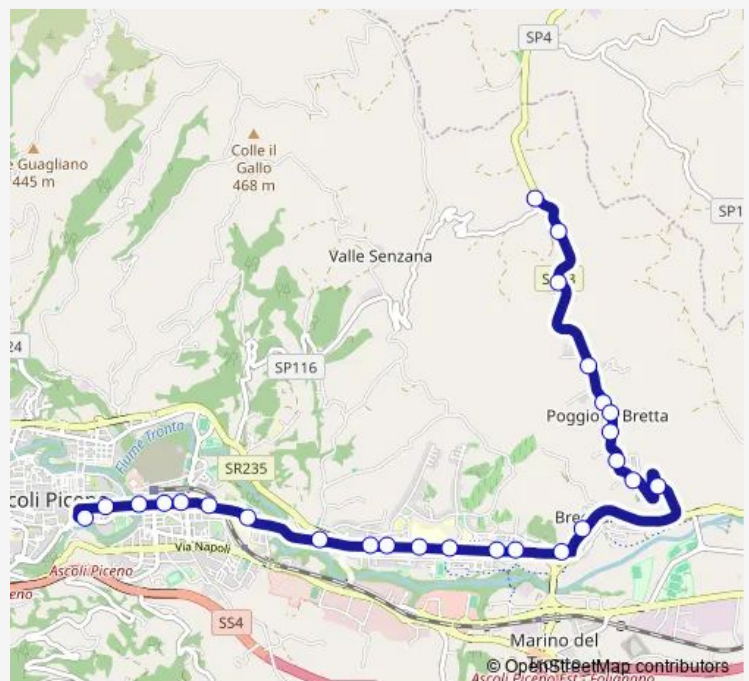

Monticelli -Esso

Ascoli Piceno - Monticelli Ospedale

Monticelli VIA DEI Girasoli

Ascoli Piceno - Monticelli Tigre

Casa Cantoniera (Monticelli)

Ascoli Piceno - Brecciarol Bar

1MA Fermata Dopo Poggio DI Bretta

Monday 07:58-19:03

Tuesday 07:58-19:03

Wednesday 07:58-19:03

Thursday 07:58-19:03

Friday 07:58-19:03

Saturday 07:58-19:03

Sunday —

Route info

Direction: Ascoli Piceno - V.Le DE Gasperi (Jolly)

Stops: 24

Trip Duration: 0 hour 27 min

2a — Piazza Simonetti-Stadio-ACI-Brecciarolo BAR-Case Rosse

Asilo P.Di Bretta

P.Bretta Poggio DA Capo

Famiglia Seghetti

Case Rosse - Poggio DI Bretta

Direction

Ascoli Piceno - VIA Trieste EX-Olimpia — Case Rosse - Poggio DI Bretta

33 stops

[Open route schedule](#)

Ascoli Piceno - VIA Trieste EX-Olimpia

VIA Trieste-Scuola Guida