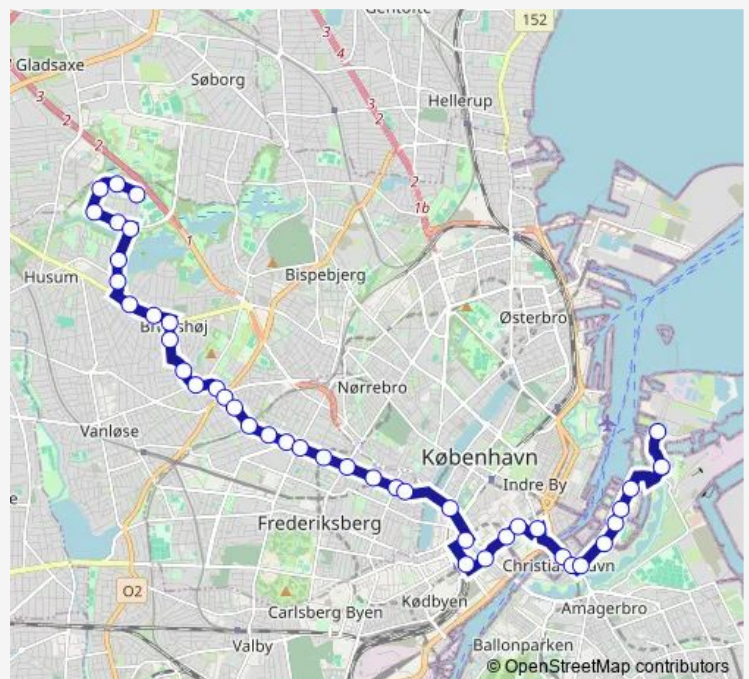

C.F. Richs Vej (Godthåbsvej)

Tesdorpsvej (Godthåbsvej)

Ndr. Fasanvej (Godthåbsvej)

Route schedule

Tingbjerg, Gavlhusvej (Terrasserne) — Refshaleøen (Refshalevej)

Monday 00:15-23:51

Tuesday 00:15-23:51

Wednesday 00:15-23:51

Thursday 00:15-23:51

Friday 00:15-23:51

Saturday 00:11-23:51

Sunday 00:11-23:51

Route info

Direction: Tingbjerg, Gavlhusvej (Terrasserne)

Stops: 42

Trip Duration: 0 hour 49 min

■ 2A

BusMaps

Aksel Møllers Have St. (Godthåbsvej)

Falkoner Allé (Rolighedsvej)

Det Biovidenskabelige Fakultet (Rolighedsvej)

H.C. Ørsteds Vej (Rosenørns Allé)

Forum St. (Rosenørns Allé)

Vester Farimagsgade (Gyldenløvesgade)

Rådhuspladsen St. (Vesterbrogade)

Hovedbanegården, Tivoli (Bernstorffsgade)

Glyptoteket (Tietgensgade)

Stormbroen, Nationalmuseet (Vindebrogade)

Gammel Strand St. Christiansborg (Vindebrogade)

Børsen (Børsgade)