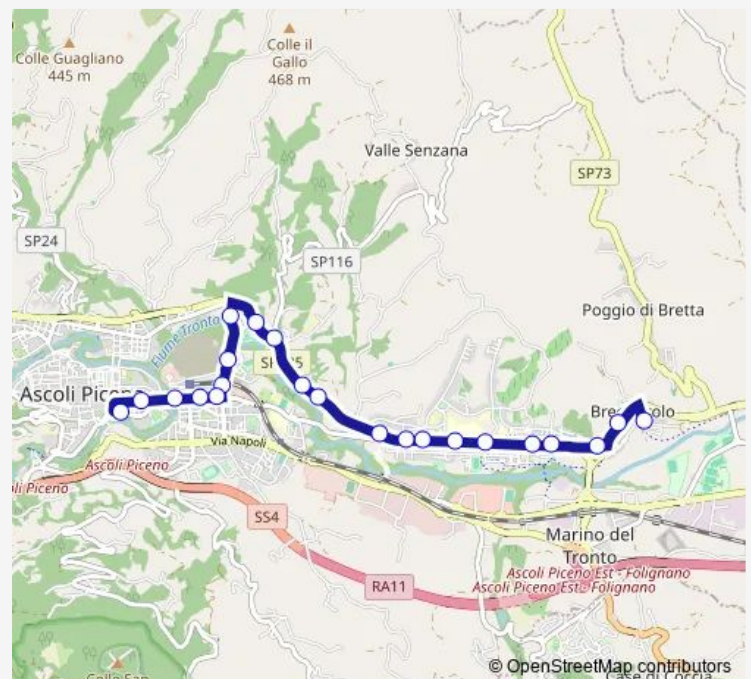

Bus 2a Brecciarolo-Monticelli-Circonvallazione-Stadio-ACI-Viale DE Gasperi

[Go to website](#)

Direction

Brecciarolo Chiesa — Ascoli Piceno - V.Le DE Gasperi (Jolly)

22 stops

[Open route schedule](#)

Brecciarolo Chiesa

Ascoli Piceno - Brecciarol Bar

Incrocio Vecchia SS4 - VIA DEI CARDI

Casa Cantoniera - Monticelli

Ascoli Piceno - Monticelli Tigre

Monticelli VIA DEI GIRASOLI

Ascoli Piceno - Monticelli Ospedale

Monticelli - ESO

Ascoli Piceno -VIA Marini-Uff.Finanziari

Ascoli Piceno - VIA Indipendenza Aci

Tab. Botticelli - P. Maggiore

Ascoli Piceno - Ponte DI Porta Maggiore

Route schedule

Brecciarolo Chiesa — Ascoli Piceno - V.Le DE Gasperi (Jolly)

Monday	08:10
Tuesday	08:10
Wednesday	08:10
Thursday	08:10
Friday	08:10
Saturday	08:10
Sunday	—

Route info

Direction: Brecciarolo Chiesa

Stops: 22

Trip Duration: 0 hour 19 min

Corso V. Emanuele - Giardini Pubblici