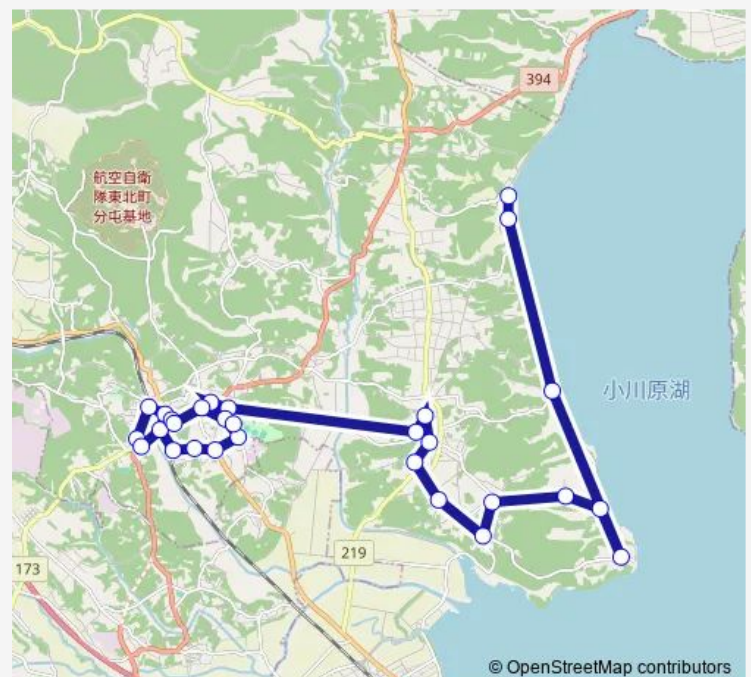

坂下町

Route schedule

浜台(北) — 運動公園

Monday 10:10

Tuesday 10:10

Wednesday 10:10

Thursday 10:10

Friday 10:10

Saturday —

Sunday —

Route info

Direction: 浜台(北)

Stops: 29

Trip Duration: 1 hour 1 min

© OpenStreetMap contributors

吉田内科医院

東北町老人福祉センター

乙供元町

マエダストア乙供店

旧分庁舎前

コミセン前

東北小

運動公園

Direction

運動公園 — 浜台(北)

29 stops

[Open route schedule](#)

運動公園

東北小

コミセン前

旧分庁舎前

マエダストア乙供店