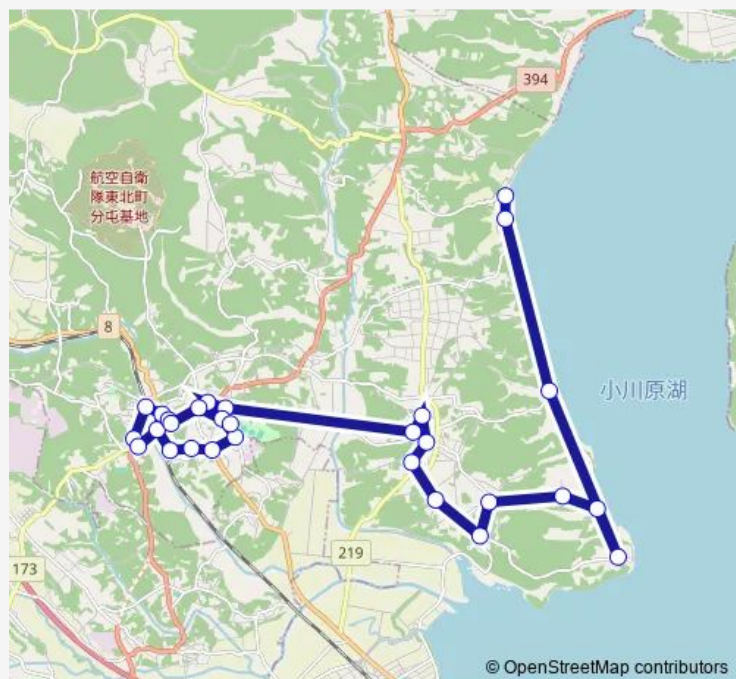

Saturday —

Sunday —

Route info

Direction: 浜台(北)

Stops: 29

Trip Duration: 1 hour 1 min

吉田内科医院

東北町老人福祉センター

乙供元町

マエダストア乙供店

旧分庁舎前

コミセン前

東北小

運動公園

Direction

運動公園 — 浜台(北)

29 stops

[Open route schedule](#)

運動公園

東北小

コミセン前

旧分庁舎前

マエダストア乙供店

乙供元町

Thursday 14:10

Friday 14:10

Saturday —

Sunday —

Route info

Direction: 運動公園

Stops: 29

Trip Duration: 1 hour 2 min