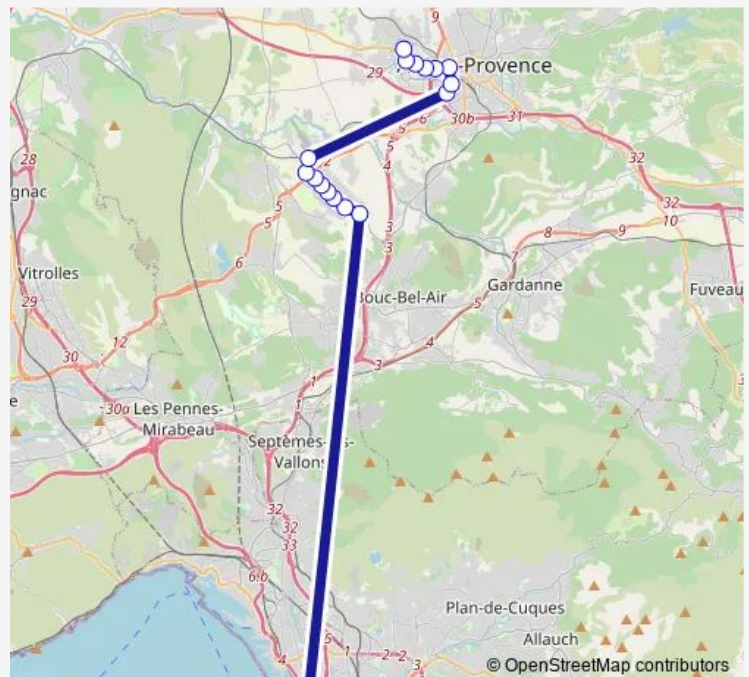

### Direction

Arenc Euroméditerranée — Bouffan

18 stops

[Open route schedule](#)

Arenc Euroméditerranée

Métro Bougainville

Maison d'Arrêt D59

Eiffel

### Route schedule

Arenc Euroméditerranée — Bouffan

Monday 06:40-19:50

Tuesday 06:40-19:50

Wednesday 06:40-19:50

Thursday 06:40-19:50

Friday 06:40-19:50

Saturday 06:45-19:30

### Route info

Direction: Arcenc Euroméditerranée

Stops: 18

Trip Duration: 0 hour 54 min

## Direction

Bouffan — Arenc Euroméditerranée

19 stops

[Open route schedule](#)

Bouffan

P+R LT CL Jeanpierre Q2

Horloge

Stade Ouest