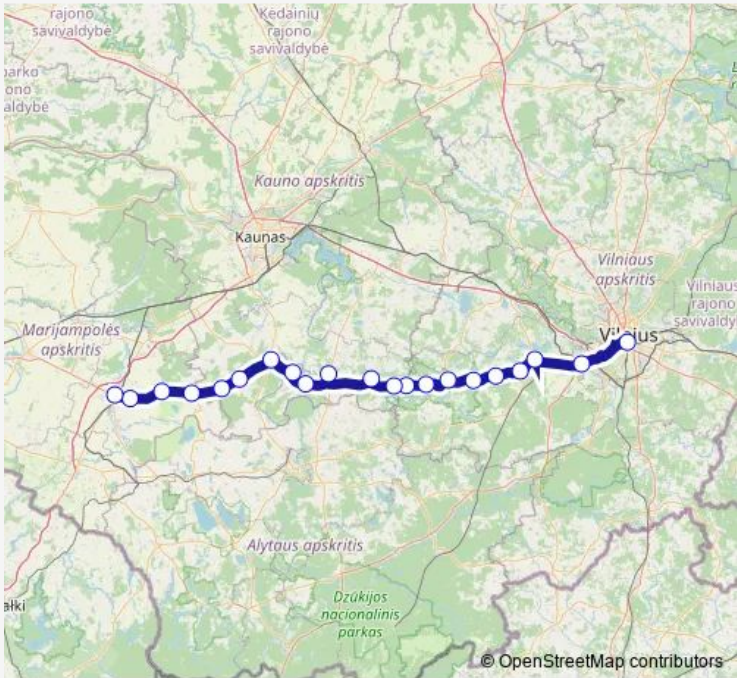

Bus M-274 Marijampolė-Vilnius

[Go to website](#)

Direction
 Marijampolės autobusų stotis — Vilniaus autobusų stotis
 22 stops
[Open route schedule](#)

- Marijampolės autobusų stotis
- Patašinė
- Igliškėliai
- Igliauka
- Naujoji Ūta
- Vartai
- Prienų autobusų stotis
- Birštonas
- Geležūnai
- Jieznas
- Stakliškių pav.
- Jogalina
- Karapolis
- Aukštadvaris
- Mackantiškės
- Strėva
- Markutiškės
- Žaidrai li
- Trakai
- Trakų vokė
- Vaduvos

Route schedule
 Marijampolės autobusų stotis — Vilniaus autobusų stotis

Monday	13:35
Tuesday	13:35
Wednesday	13:35
Thursday	13:35
Friday	13:35
Saturday	13:35
Sunday	13:35

Route info
 Direction: Marijampolės autobusų stotis
 Stops: 22
 Trip Duration: 3 hour 10 min

M-274 — Marijampolė-Vilnius **BusMaps**

Direction

Vilniaus autobusų stotis — Marijampolės autobusų stotis

21 stops

[Open route schedule](#)

Vilniaus autobusų stotis

Trakų vokė

Trakai