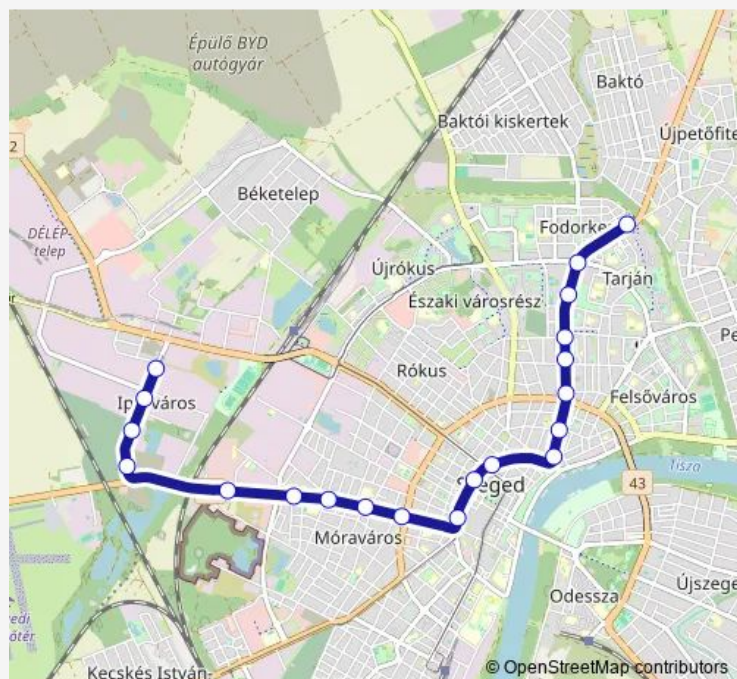

Tram 3f Tarján / Fonógyári út

[Go to website](#)

Direction

Fonógyári út — Tarján

20 stops

[Open route schedule](#)

Fonógyári út

Kereskedő köz

Belvárosi temető II. kapu

Belvárosi temető

Vadaspark

II. Kórház

Kálvária tér

Veres ács utca

Londoni körút

Dugonics tér (Tisza Lajos körút)

Tisza Lajos körút (Károlyi utca)

Anna-kút (Tisza Lajos körút)

Glattfelder Gyula tér

Szent György tér

Brüsszeli körút

Kecskeméti utca

Rózsa utca (József Attila sugárút)

Deák Ferenc Gimnázium

Budapesti körút

Tarján

Route schedule

Fonógyári út — Tarján

Monday 07:12-18:12

Tuesday 07:12-18:12

Wednesday 07:12-18:12

Thursday 07:12-18:12

Friday 07:12-18:12

Saturday 08:40-18:00

Sunday 08:40-18:00

Route info

Direction: Fonógyári út

Stops: 20

Trip Duration: 0 hour 25 min

3f — Tarján / Fonógyári út