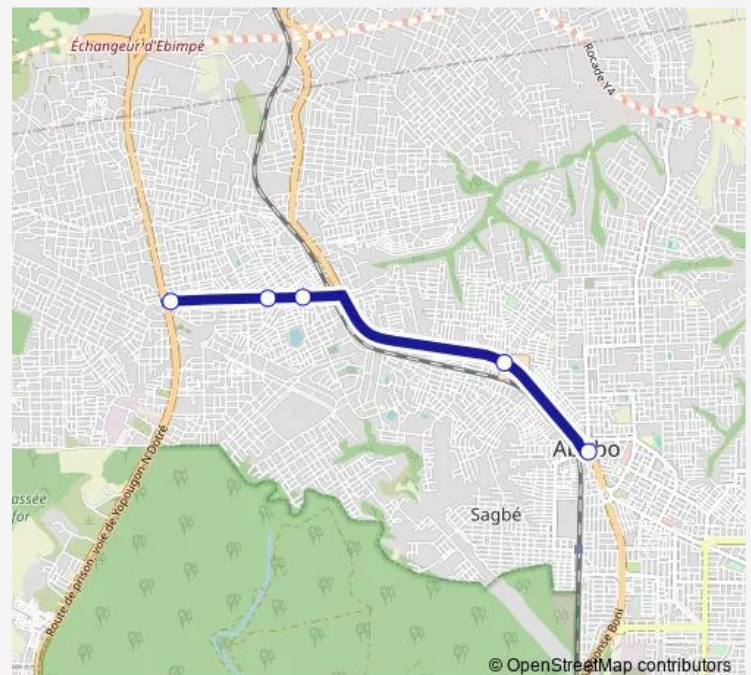

### Direction

Carrefour N'dotré — Abobo Gendarmerie

5 stops

[Open route schedule](#)

Carrefour N'dotré

Bon Prix

Taxi Gare

Marché de Nuit

### Route schedule

Carrefour N'dotré — Abobo Gendarmerie

Monday	06:00
Tuesday	06:00
Wednesday	06:00
Thursday	06:00
Friday	06:00
Saturday	06:00
Sunday	06:00

### Route info

Direction: Carrefour N'dotré

Stops: 5

Trip Duration: 0 hour 20 min

woro woro : Abobo Gendarmerie ↔ Ndotre

**Direction**

Rond Point Gendarmerie — Carrefour N'dotré

6 stops

## Route schedule

Rond Point Gendarmerie — Carrefour N'dotré

Monday	06:00
Tuesday	06:00
Wednesday	06:00
Thursday	06:00
Friday	06:00
Saturday	06:00
Sunday	06:00