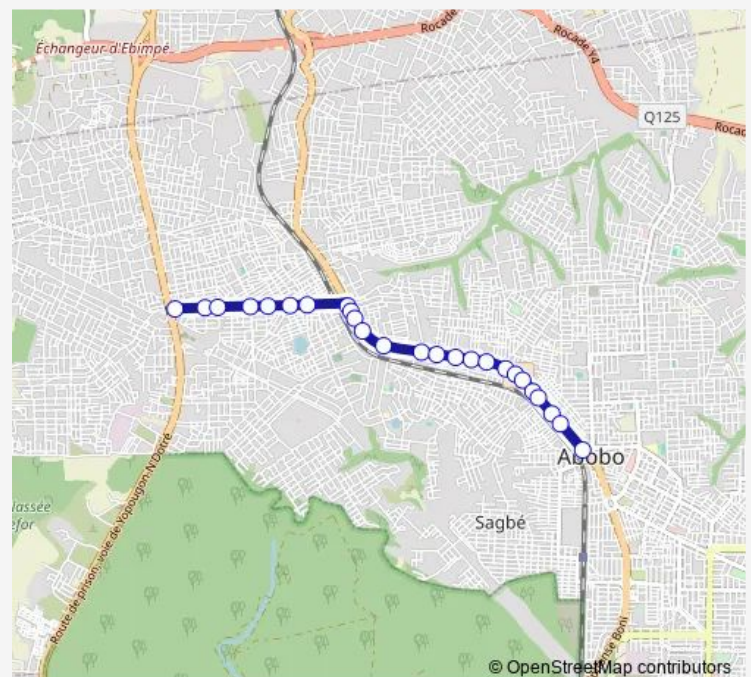

Saturday 06:00

Sunday 06:00

Route info

Direction: Carrefour N'dotré

Stops: 25

Trip Duration: 2 hour 0 min

Solibra

Collé collé

Mosquée Blanche

Abobo Gendarmerie

Direction

Gendarmerie — Carrefour N'dotré

26 stops

[Open route schedule](#)

Gendarmerie

Mosquée Blanche