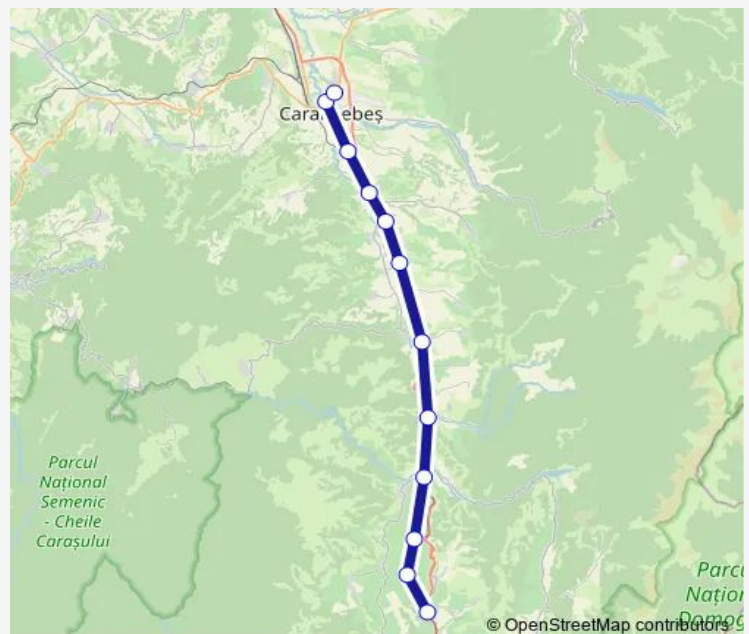

Rail R: Domaşnea Cornea Hm. - Caransebeş R: Domaşnea Cornea Hm. - Luncaviţa h. - Poarta Hm. - Teregova Hm. - Armeniş - Slatina Timiş - Vălişoara Hm. - Petroşniţa h. - Valea Timişului Hm. - Balta Sărată - Caransebeş haltă h. - Caransebeş

Armeniş

Slatina Timiş

Vălişoara Hm.

Petroşniţa h.

Valea Timişului Hm.

Balta Sărată

Caransebeş haltă h.

Caransebeş

Route schedule

Domaşnea Cornea Hm. — Caransebeş

Monday 18:12

Tuesday 18:12

Wednesday 18:12

Thursday 18:12

Friday 18:12

Saturday 18:12

Sunday 18:12

Route info

Direction: Domaşnea Cornea Hm.

Stops: 12

Trip Duration: 1 hour 5 min

■ R: Domaşnea Cornea Hm. - Caransebeş — R: Domaşnea Cornea Hm. - Luncaviţa h. - Poarta Hm. - ...

R: Domaşnea Cornea Hm. - Caransebeş Rail time schedules and route maps are available in an offline PDF at busmaps.com. Use the busmaps.com website to see live bus times, train schedule or subway schedule, and step-by-step directions for all public transit in Caransebes