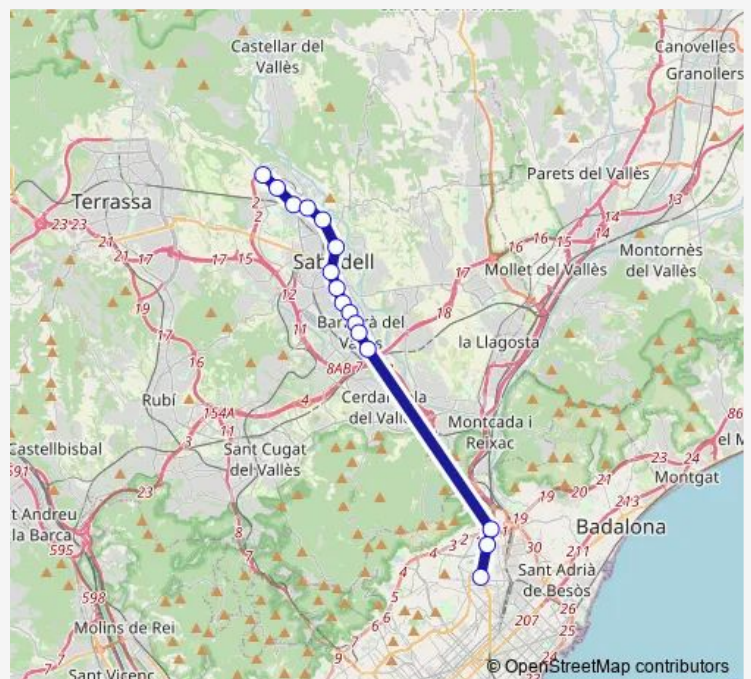

### Route schedule

av. Barberà - c. Tetuan (Baixador) Pnl — av. Meridiana - c. Felip II (Sagrera)

Monday	06:15-06:50
Tuesday	06:15-06:50
Wednesday	06:15-06:50
Thursday	06:15-06:50
Friday	06:15-06:50
Saturday	—
Sunday	—

### Route info

Direction: av. Barberà - c. Tetuan (Baixador) Pnl

Stops: 11

Trip Duration: 0 hour 50 min

## Direction

Barcelona Sant Andreu (estació d'autobusos) — av. Matadepera - c. Mercè Rodoreda

16 stops

[Open route schedule](#)

Barcelona Sant Andreu (estació d'autobusos)

av. Meridiana (pl. Mn. Clapés)

av. Meridiana - ctra. Ribes

## Route info

Direction: Barcelona Sant Andreu (estació d'autobusos)

Stops: 16

Trip Duration: 1 hour 0 min