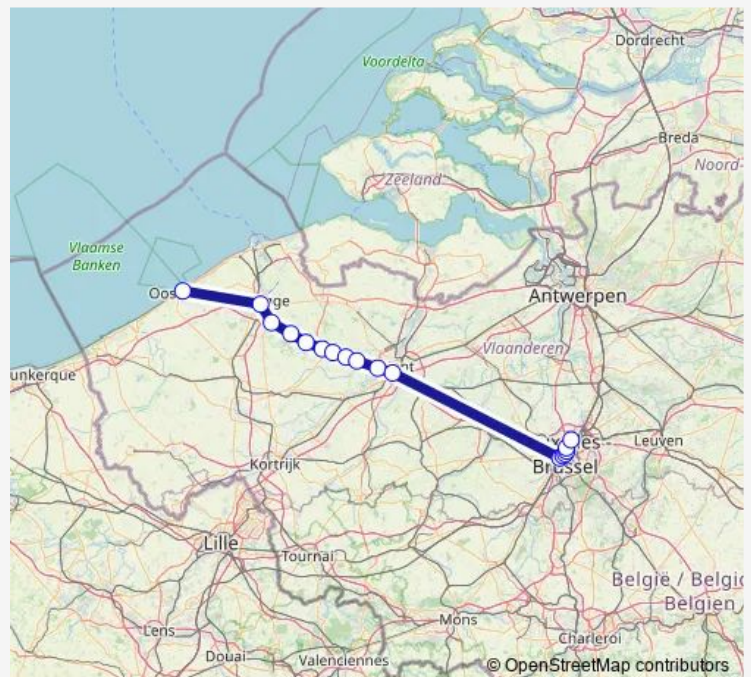

### Direction

Ostende — Schaerbeek

17 stops

[Open route schedule](#)

Ostende

Bruges

Oostkamp

Beernem

Bruxelles-Chapelle

Bruxelles-Central

Bruxelles-Congrès

Bruxelles-Nord

Schaerbeek

### Route schedule

Ostende — Schaerbeek

Monday 18:23

Tuesday 18:23

Wednesday 18:23

Thursday 18:23

Friday 18:23

Saturday —

### Route info

Direction: Ostende

Stops: 17

Trip Duration: 1 hour 29 min

EXP — Schaerbeek - Ostende