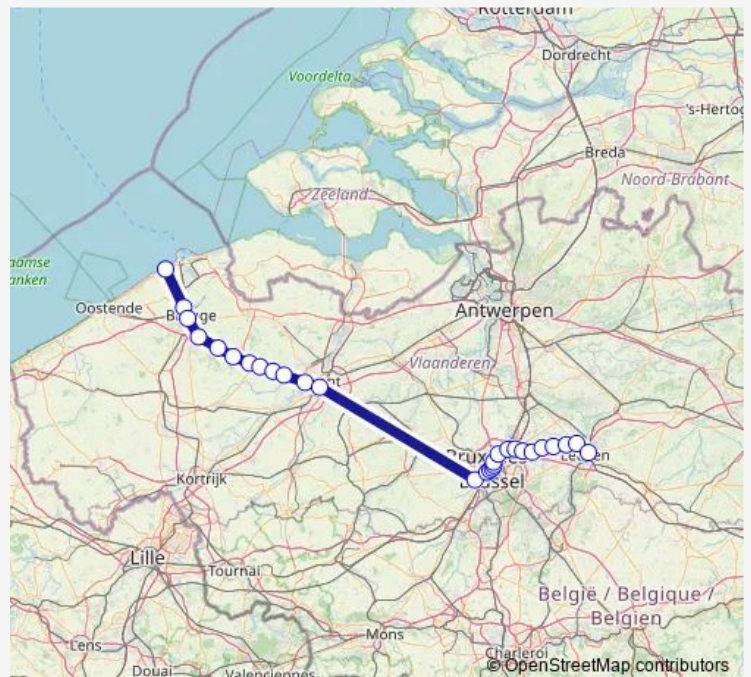

Anderlecht

Bruxelles-Midi

Bruxelles-Chapelle

Bruxelles-Central

Bruxelles-Congrès

Bruxelles-Nord

Schaerbeek

Haren-Sud

### Route schedule

Blankenberge — Louvain

Monday 19:10-20:53

Tuesday —

Wednesday —

Thursday —

Friday 19:10-20:53

Saturday 19:10-20:53

### Route info

Direction: Blankenberge

Stops: 28

Trip Duration: 1 hour 44 min

■ Exp — Louvain - Blankenberge

Zaventem

Nossegem

Kortenberg