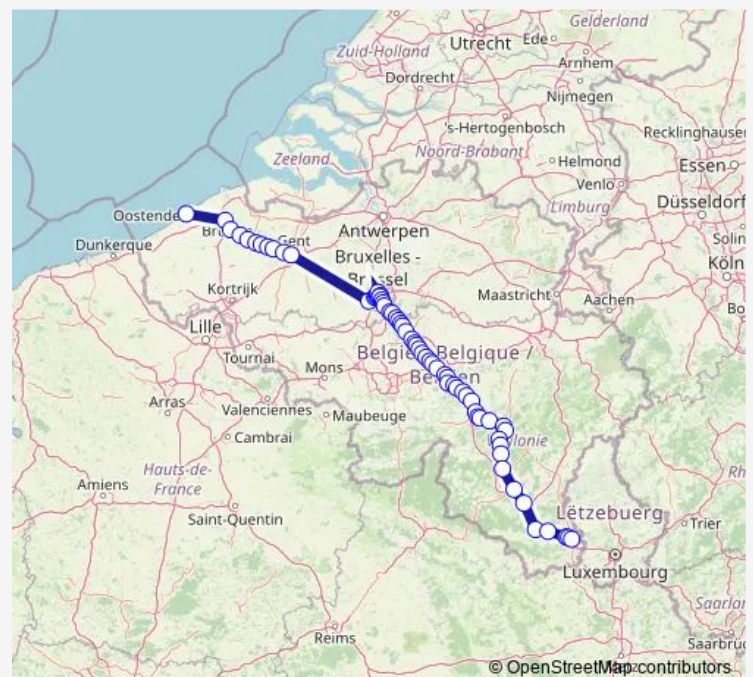

Inter Regional Rail Service Exp Arlon - Ostende

[Go to website](#)

Direction

Ostende — Arlon

63 stops

[Open route schedule](#)

Ostende

Bruges

Gand-Saint-Pierre

Anderlecht

Bruxelles-Midi

Bruxelles-Chapelle

Bruxelles-Central

Bruxelles-Congrès

Bruxelles-Nord

Bruxelles-Schuman

Bruxelles-Luxembourg

Etterbeek

Watermael

Route schedule

Ostende — Arlon

Monday 17:13-18:13

Tuesday —

Wednesday —

Thursday —

Friday 17:13-18:13

Saturday 17:13-18:13

Sunday 17:13-18:13

Route info

Direction: Ostende

Stops: 63

Trip Duration: 4 hour 9 min