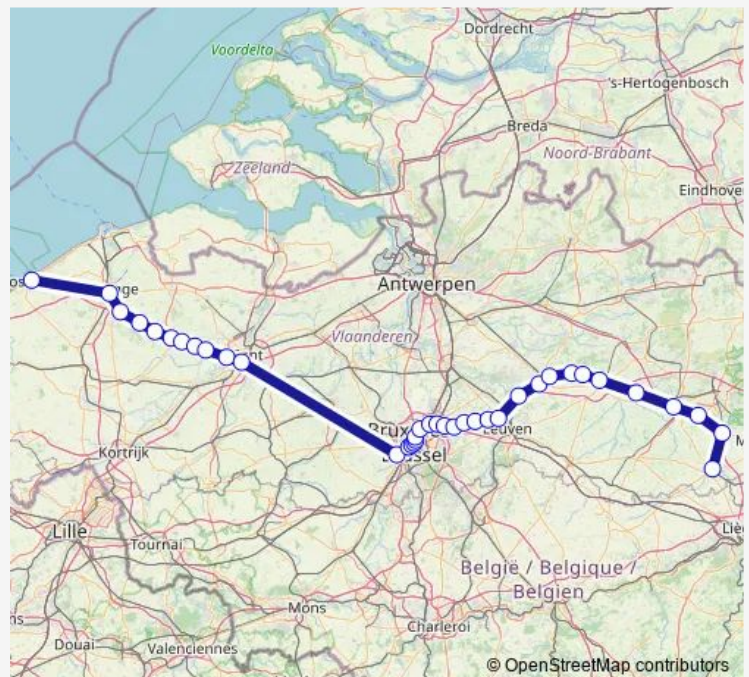

Thursday 18:34

Friday 17:45-18:45

Saturday 17:45-18:45

Sunday 17:45-18:45

Route info

Direction: Ostende

Stops: 37

Trip Duration: 2 hour 49 min

■ EXP — Tongres - Ostende

Nossegem

Kortenberg

Erps-Kwerps

Veltem

Herent

Wezemaal

Aarschot

Direction: Tongres

Stops: 37

Trip Duration: 2 hour 49 min

Anderlecht

Gand-Saint-Pierre

Tronchiennes

Landegem

Hansbeke