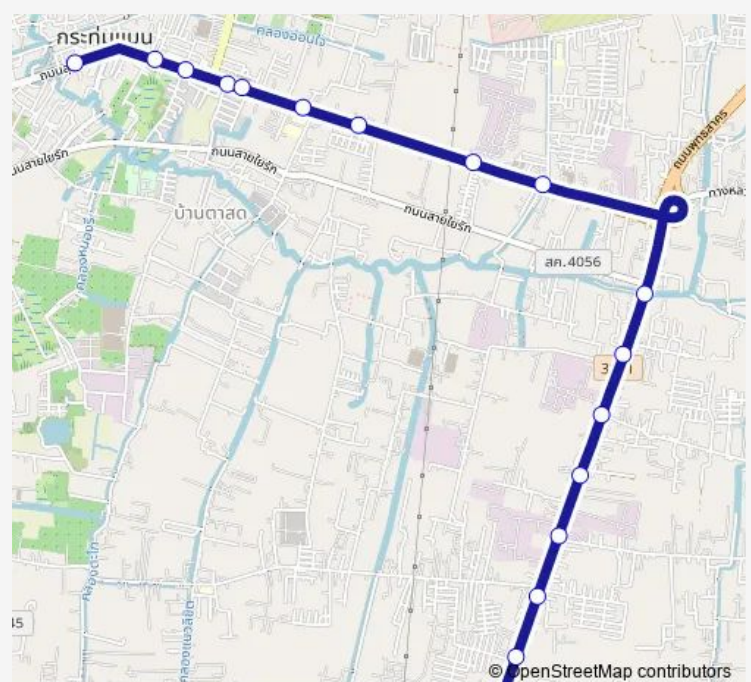

จุดขึ้นลง;visual stop

จุดขึ้นลง;visual stop

จุดขึ้นลง;visual stop

จุดขึ้นลง;visual stop

จุดขึ้นลง;visual stop

จุดขึ้นลง;visual stop

Route schedule

จุดขึ้นลง;visual stop — จุดขึ้นลง;visual stop

Monday	00:00
Tuesday	00:00
Wednesday	00:00
Thursday	00:00
Friday	00:00
Saturday	00:00
Sunday	00:00

Route info

Direction: จุดขึ้นลง;visual stop

Stops: 17

Trip Duration: 0 hour 56 min

6108 — กระทุ่มแบน - โรงงานสุรากระทิงแดง; Krathum Baen - The Red Bull Liquor Trading (1988) Co.,Ltd.