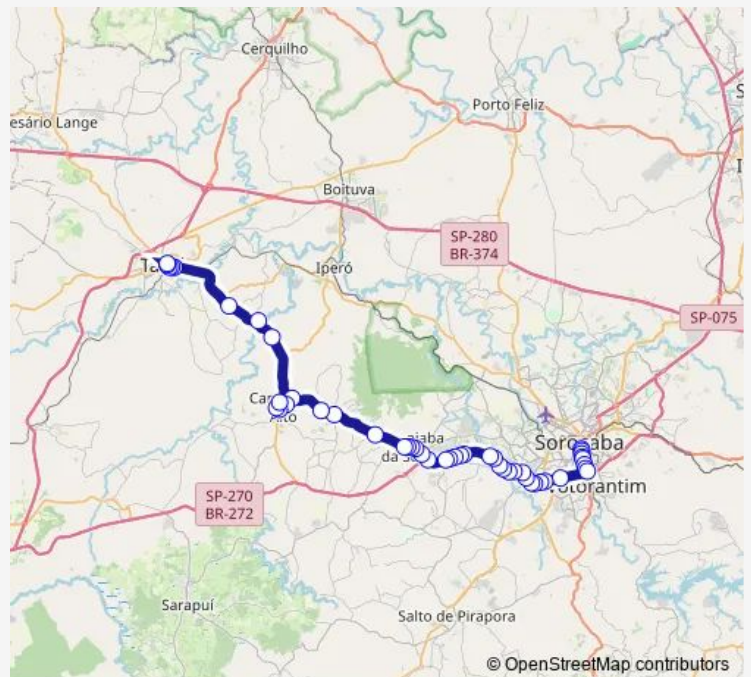

Terminal Rodoviario Honorato Damazio dos Santos - Capela do Alto - Capela do Alto SP 18195-000 Brasil

SP-268 km 1292 leste - Iperozinho Capela do Alto - SP 18195-000 Brasil

SP-268 km 1257 leste - Iperozinho Capela do Alto - SP 18195-000 Brasil

Route schedule

Rodoviario de Tatui - Jardim Sao Paulo Tatui - SP 18270-770 Brasil — Terminal Rodoviario de Sorocaba

Monday	05:15-20:45
Tuesday	05:15-20:45
Wednesday	05:15-20:45
Thursday	05:15-20:45
Friday	05:15-20:45
Saturday	05:15-20:30
Sunday	05:15-20:30

Route info

Direction: Rodoviario de Tatui - Jardim Sao Paulo Tatui - SP 18270-770 Brasil

Stops: 49

Trip Duration: 1 hour 30 min

6108 — Tatui (Centro) - Sorocaba (Centro)

SP-268 km 1248 leste - Do Morro Capela do Alto - SP
18195-000 Brasil

SP-268 km 1212 leste Aracoiaba da Serra - SP 18190-000
Brasil

SP-268 km 1197 leste Aracoiaba da Serra - SP 18190-000
Brasil

SP-268 km 119 leste - Jardim Nossa Sra. Aparecida Ara-
coiaba da Serra - SP 18190-000 Brasil