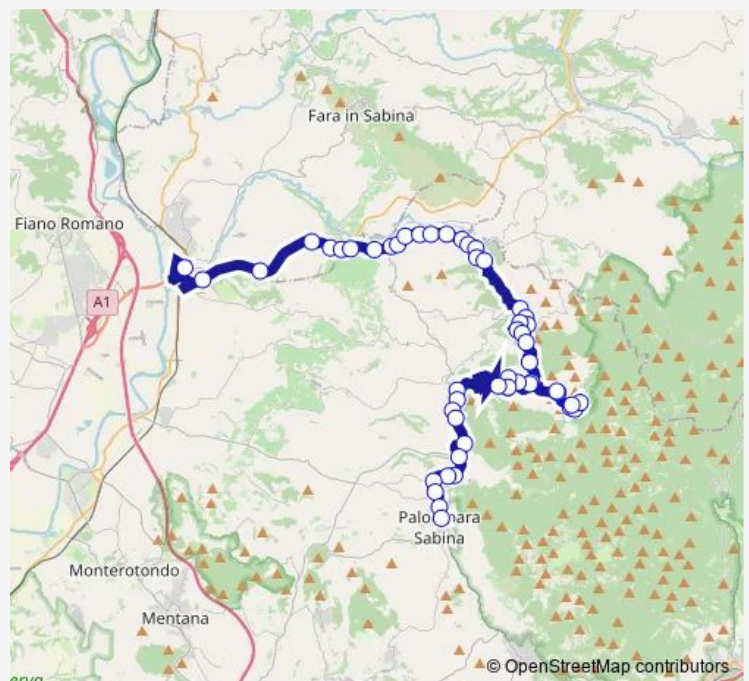

Wednesday 08:00-21:35

Thursday 08:00-21:35

Friday 08:00-21:35

Saturday 07:35-21:35

Sunday —

Route info

Direction: MONTELIBRETTI | Stazione FS # f9958

Stops: 51

Trip Duration: 1 hour 10 min

Passo Corese - Palombara Sabina # PI50d

Montorio | Via 4 Novembre # f14984

Montorio | Cogliavicolo # f14985

Montorio | Via Villini Via Costa Casali # f14986

Montorio | Via Villini Via Pineta # f14987