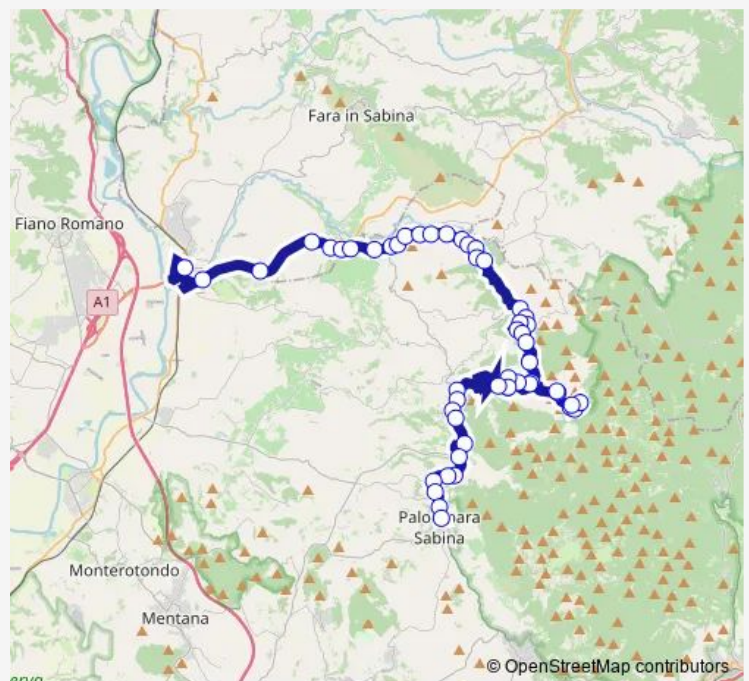

Bus Passo Corese - Palombara Sabina # PI50d

[Go to website](#)

Direction

Montelibretti | Stazione FS # f9958 — Palombara | Solo Mercoledì (Viale Rieti) # f00118

51 stops

[Open route schedule](#)

- Montelibretti | Stazione FS # f9958
- Fara Sabina | Via Salaria (Passo Corese) # f1034
- Montelibretti | Borgo Santa Maria # f1036
- Fara Sabina | Via Palombara Via Salaria # f10043
- Fara Sabina | Borgo Quinzio # f10044
- Nerola | Colle San Pietro # f10045
- Nerola | Via Palombara Via Canneto # f10047
- Nerola | Via Palombara Via Salaria Vecchia # f10048
- Nerola | Via Salaria Vecchia Via Palombara # f10049
- Nerola | Acquaviva # f10050
- Nerola | Via Montorio Via Quinzia # f14973
- Nerola | Via Montorio (Km 1) # f14974
- Nerola | Via Montorio Via Grotta Giovanna # f14975
- Nerola | Via Montorio (Km 2) # f14976
- Nerola | Pitirolo # f14977
- Nerola | Via Montorio Via Casaletti # f14978
- Nerola | Via Montorio Via Lavatoi # f14979
- Nerola | Via Montorio Via Aureli # f14959
- Nerola | Via Montorio Via 4 Novembre # f14981
- Montorio | Via Roma Via Pantane # f14982
- Montorio | Piazza Santa Maria delle Grazie # f14983

Route schedule

Montelibretti | Stazione FS # f9958 — Palombara | Solo Mercoledì (Viale Rieti) # f00118

Monday	08:00-21:35
Tuesday	08:00-21:35
Wednesday	08:00-21:35
Thursday	08:00-21:35
Friday	08:00-21:35
Saturday	07:35-21:35
Sunday	—

Route info

Direction: Montelibretti | Stazione FS # f9958

Stops: 51

Trip Duration: 1 hour 14 min

Passo Corese - Palombara Sabina # PI50d

Montorio | Via 4 Novembre # f14984

Montorio | Cogliavicolo # f14985

Montorio | Via Villini Via Costa Casali # f14986

The schedule is provided in the local timezone. Times with "(+1)" indicate departures on the next day.

PDF file created on 2025-02-26

2024 BusMaps.com - All Rights Reserved