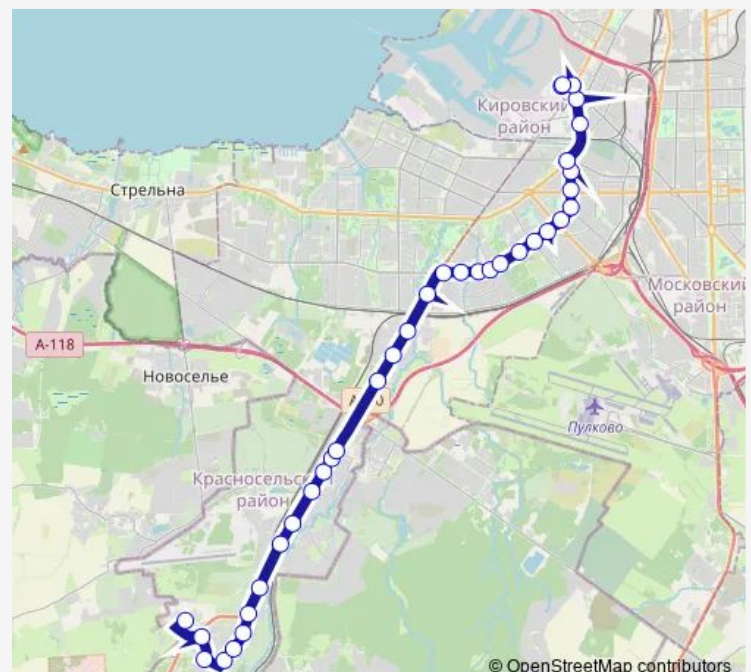

10 км

Аннинское шоссе

Полевая ул.

Красносельское шоссе,40

Колобановская ул.

Таллинское шоссе, 159, ТЦ Лента

Рабочая ул.

Безымянная ул.

Thursday 04:45-24:00

Friday 04:45-24:00

Saturday 05:00-24:00

Sunday 05:00-24:00

Route info

Direction: Геологическая ул., 75

Stops: 36

Trip Duration: 0 hour 50 min

■ 145Б — Автобусная Станция Кировский Завод -
Геологическая ул., д.75

Универсам Таллинский

ул. Солдата Корзуна

ул. Козлова

Торговый Центр

ул. Лени Голикова

ст. Метро проспект Ветеранов

Дачный пр.

ул. Подводника Кузьмина

ул. Зины Портновой, уг. Ленинского Проспекта

ул. Зины Портновой, 1

Трамвайный пр.

ст. Метро Автово

ул. Зенитчиков

Комсомольская площадь

а.с. Кировский Завод, Высадка