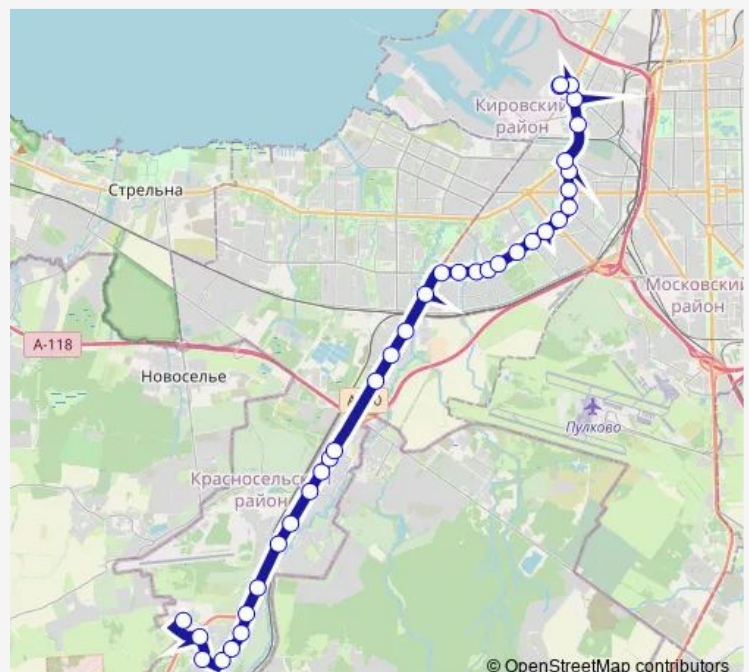

10 км

Аннинское шоссе

Полевая ул.

Красносельское шоссе,40

Колобановская ул.

Таллинское шоссе, 159, ТЦ Лента

Рабочая ул.

Безымянная ул.

ул. Стойкости

пр. Маршала Жукова, угол пр. Ветеранов

ул. Генерала Симоняка

Route schedule

Геологическая ул., 75 — а.с. Кировский Завод, Посадки И Высадки Нет

Monday 04:45-24:00

Tuesday 04:45-24:00

Wednesday 04:45-24:00

Thursday 04:45-24:00

Friday 04:45-24:00

Saturday 05:00-24:00

Sunday 05:00-24:00

Route info

Direction: Геологическая ул., 75

Stops: 36

Trip Duration: 1 hour 6 min

ул. Подводника Кузьмина

ул. Зины Портновой, уг. Ленинского Проспекта

ул. Зины Портновой, 1

Трамвайный пр.

ст. Метро Автово

ул. Зенитчиков

Комсомольская площадь

а.с. Кировский Завод, Высадка