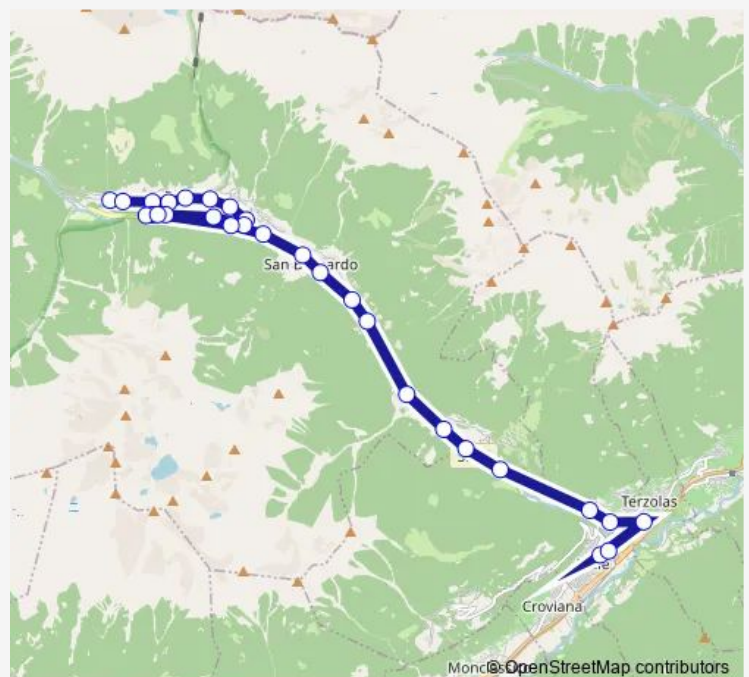

Saturday 05:40-19:45

Sunday 07:15-18:35

Route info

Direction: Somrabbi

Stops: 29

Trip Duration: 0 hour 35 min

■ B640 — Malè - Rabbi Bagni - Somrabbi

BusMaps

Pracorno

Pracorno-Sud

Loc. Molini

Magras. Bivio

Terzolas. Bivio Val di Rabbi

Terzolas. Bivio Paese

Malè-Ex Stazione Ftm

Male'

Loc. Molini

Pracorno-Sud

Pracorno

Pracorno Bivio Pozze

Tasse'

Tassè Nord

S.Bernardo Sud

S. Bernardo

Tuesday 06:35-19:10

Wednesday 06:35-19:10

Thursday 06:35-19:10

Friday 06:35-19:10

Saturday 06:35-19:10

Sunday 06:35-18:07

Route info

Direction: Male'