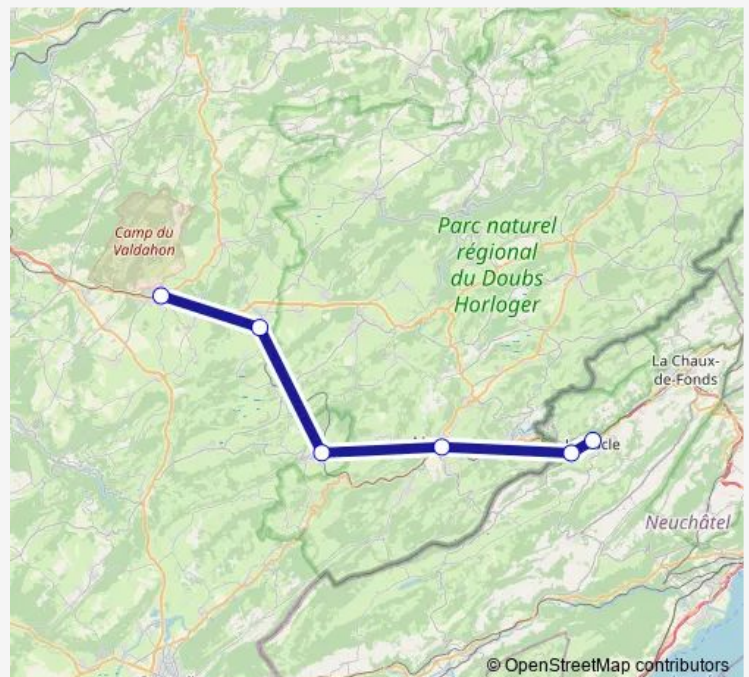

Morteau

Gilley

Avoudrey

Le Valdahon

Route schedule

Le Locle — Le Valdahon

Monday	—
Tuesday	21:56
Wednesday	21:56
Thursday	21:56
Friday	—
Saturday	—
Sunday	—

Route info

Direction: Le Locle

Stops: 6

Trip Duration: 1 hour 23 min

■ P26

BusMaps

Direction

Besançon Viotte — Le Valdahon

9 stops

[Open route schedule](#)

Besançon Viotte

Besançon Mouillère

Morre

Saône

Mamirolle

L'Hôpital-du-Grosbois

Étalans

Le Valdahon Camp Militaire

Le Valdahon

Route schedule

Besançon Viotte — Le Valdahon

Monday	—
Tuesday	12:37
Wednesday	12:37
Thursday	12:37
Friday	—
Saturday	—
Sunday	—

Route info

Direction: Besançon Viotte

Stops: 9