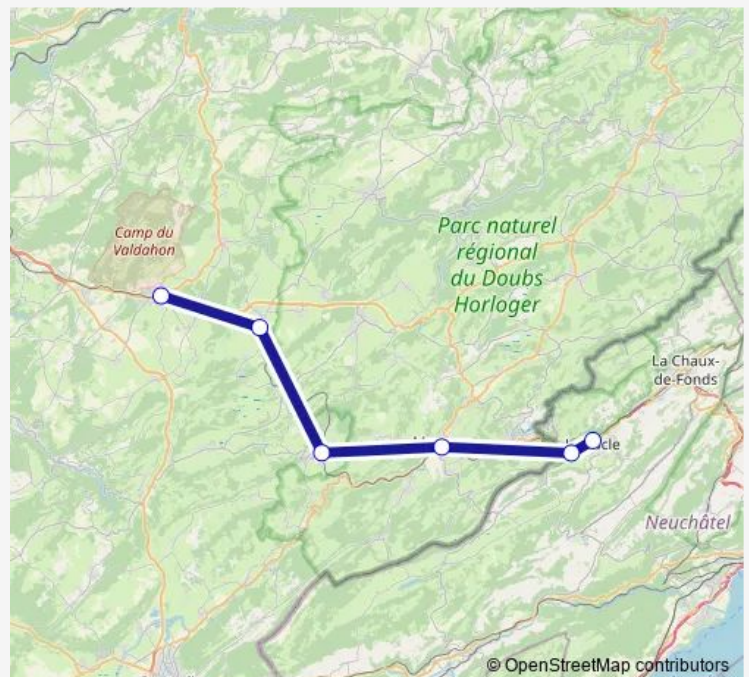

Morteau

Gilley

Avoudrey

Le Valdahon

Route schedule

Le Locle — Le Valdahon

Monday	—
Tuesday	21:56
Wednesday	21:56
Thursday	21:56
Friday	—
Saturday	—
Sunday	—

Route info

Direction: Le Locle

Stops: 6

Trip Duration: 1 hour 23 min

■ P26

BusMaps

Direction

Besançon Viotte — Le Valdahon

9 stops

[Open route schedule](#)

Besançon Viotte

Besançon Mouillère

Morre

Saône

Mamirolle

L'Hôpital-du-Grosbois

Étalans

Le Valdahon Camp Militaire

Le Valdahon

Route schedule

Besançon Viotte — Le Valdahon

Monday	—
Tuesday	12:37
Wednesday	12:37
Thursday	12:37
Friday	—
Saturday	—
Sunday	—

Route info

Direction: Besançon Viotte

Stops: 9