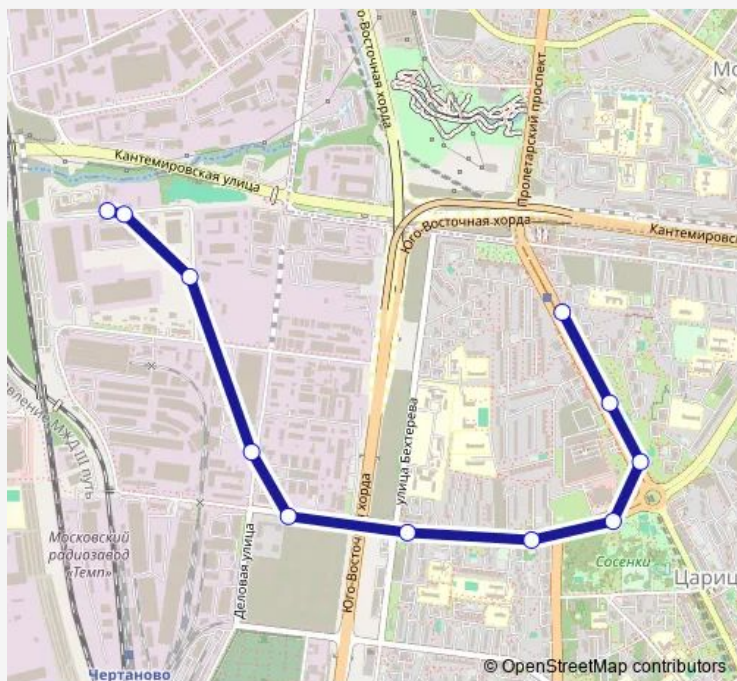

Friday 07:02-20:10

Saturday 07:01-20:10

Sunday 07:01-20:10

Route info

Direction: Бюро судебно-медицинской экспертизы

Stops: 11

Trip Duration: 0 hour 16 min

■ s839 — Метро «Кантемировская» - Бюро судебно-медицинской экспертизы

BusMaps

Direction

Метро «Кантемировская» — Бюро
судебно-медицинской экспертизы

10 stops

[Open route schedule](#)

Метро «Кантемировская»

Метро «Кантемировская»

Пролетарский проспект, 33