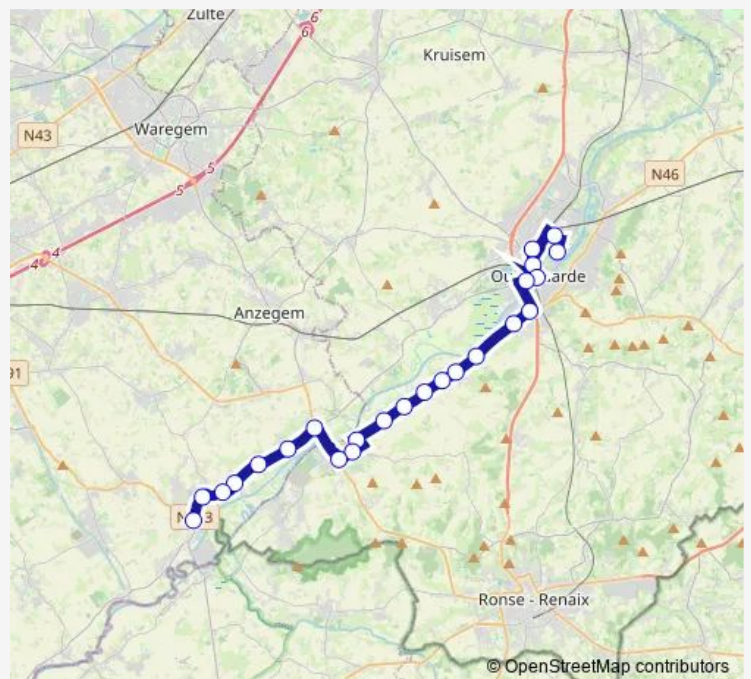

Oudenaarde Station perron 5

Oudenaarde Tacambaroplein

Oudenaarde Markthalte

Oudenaarde Provinciaal Instituut Vlaamse Ardennen

Leupegem Westerring

Melden Schapendries

Melden Meldenstraat

Melden Dorp

Waarmaarde Dorp

Waarmaarde Blauwe Poortstraat

Avelgem Langestraat

Route schedule

Oudenaarde Sportcentrum — Avelgem Station perron 3

Monday	—
Tuesday	—
Wednesday	12:25
Thursday	15:53
Friday	15:53
Saturday	—
Sunday	—

Route info

Direction: Oudenaarde Sportcentrum

Stops: 24

Trip Duration: 0 hour 39 min

657 — Avelgem - Kerkhove - Berchem - Melden - Oudenaarde

Avelgem Toekomststraat

Avelgem Centrum

Avelgem Station perron 3

Direction

Oudenaarde Sportcentrum — Avelgem Station perron 3

24 stops

[Open route schedule](#)

Oudenaarde Sportcentrum

Oudenaarde Vti

Oudenaarde Station perron 5

Oudenaarde Tacambaroplein