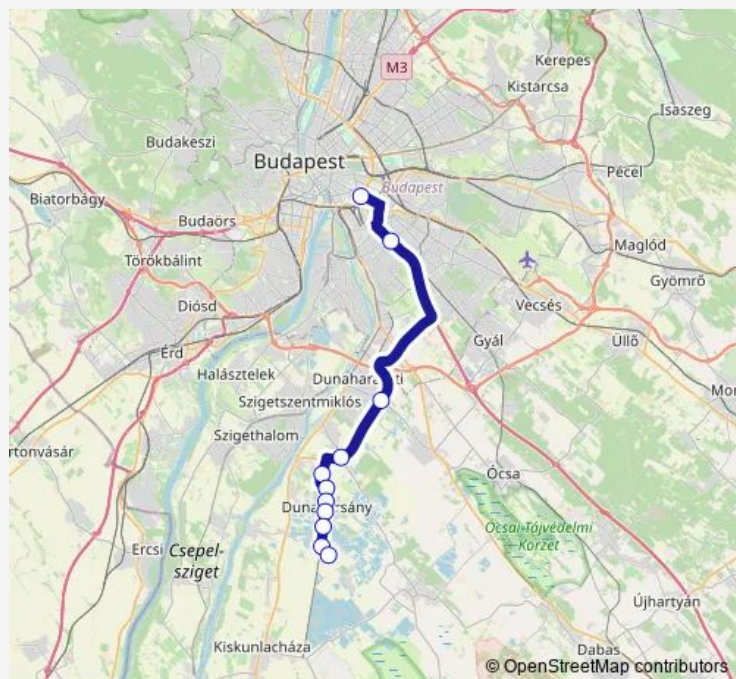

### Direction

Délegyháza, autóbusz-forduló — Budapest, Népliget autóbusz-pályaudvar

11 stops

[Open route schedule](#)

Délegyháza, autóbusz-forduló

Délegyháza, vasútállomás

Délegyháza, II. tó

Dunavarsány, vasútállomás

Dunavarsány, Vasúti átjáró

Dunavarsány, Nyugati lakópark

Dunavarsány, Erőpuszta bejárati út

Taksonyi elágazás (M0)

Dunaharaszti elágazás (Némedi út)

Budapest, Nagysándor József utca

Budapest, Népliget autóbusz-pályaudvar

### Route schedule

Délegyháza, autóbusz-forduló — Budapest, Népliget autóbusz-pályaudvar

Monday 04:45-15:55

Tuesday 04:45-15:55

Wednesday 04:45-15:55

Thursday 04:45-15:55

Friday 04:45-15:55

Saturday —

### Route info

Direction: Délegyháza, autóbusz-forduló

Stops: 11

Trip Duration: 0 hour 42 min