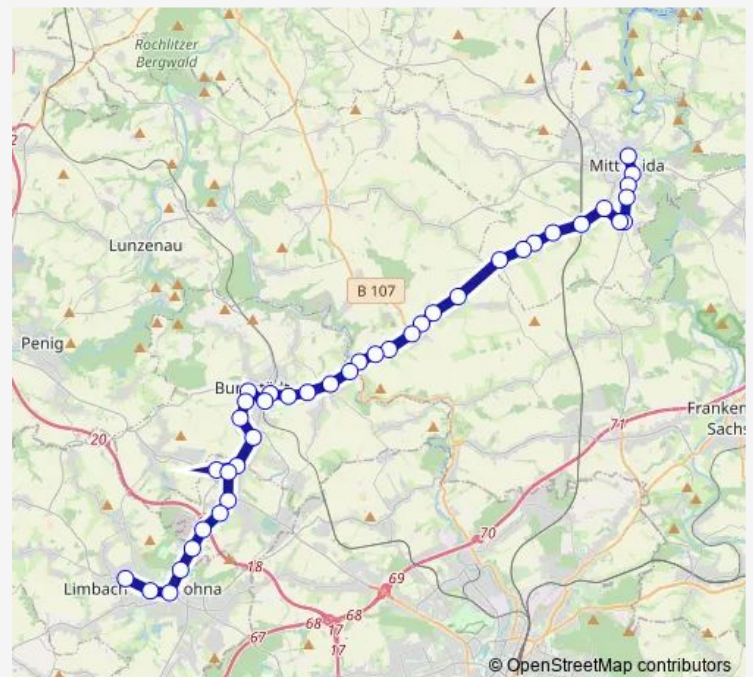

Wednesday 13:32-14:31

Thursday 13:32-14:31

Friday 13:32-14:31

Saturday —

Sunday —

Route info

Direction: Burgstädt, Bahnhof

Stops: 6

Trip Duration: 0 hour 12 min

■ 657

Direction

Burgstädt, Bahnhof — Limbach-Oberfrohna, Lutherkirche

18 stops

[Open route schedule](#)

Burgstädt, Bahnhof

Burgstädt, Str der Deutschen Einheit