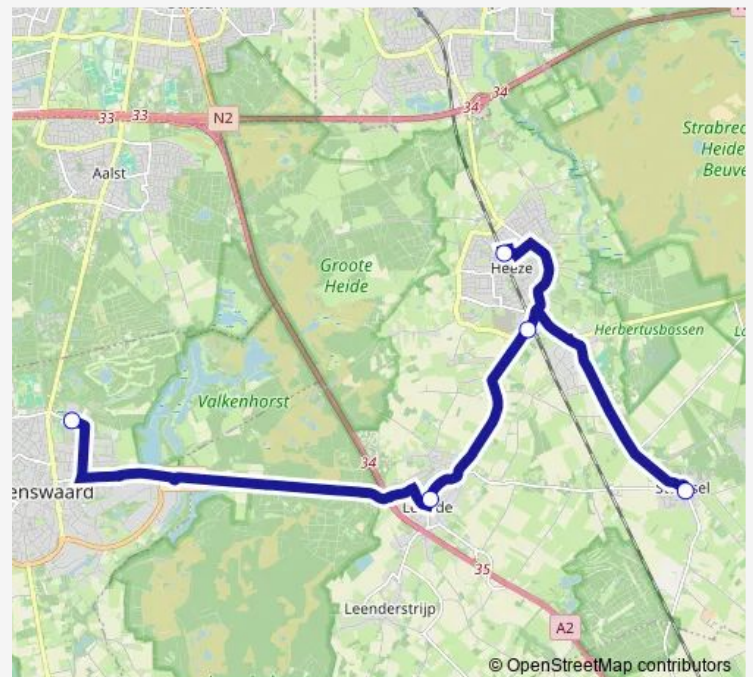

Heeze, Station

Sterksel, Kerk

Route schedule

Valkenswaard, Merendreef — Sterksel, Kerk

Monday 13:40-16:16

Tuesday 13:40-16:16

Wednesday 13:40-16:16

Thursday 13:40-16:16

Friday 13:40-16:16

Saturday —

Sunday —

Route info

Direction: Valkenswaard, Merendreef

Stops: 5

Trip Duration: 0 hour 32 min

■ 657 — Sterksel-Heeze-Leende-Valkenswaard

Direction

Sterksel, Kerk — Valkenswaard, Merendreef

5 stops

[Open route schedule](#)

Sterksel, Kerk

Heeze, Station

Heeze, Leenderweg/Molen

Leende, Dorpstraat

Valkenswaard, Merendreef

Route schedule

Sterksel, Kerk — Valkenswaard, Merendreef

Monday	08:00-09:00
Tuesday	08:00-09:00
Wednesday	08:00-09:00
Thursday	08:00-09:00
Friday	08:00-09:00
Saturday	—
Sunday	—

Route info