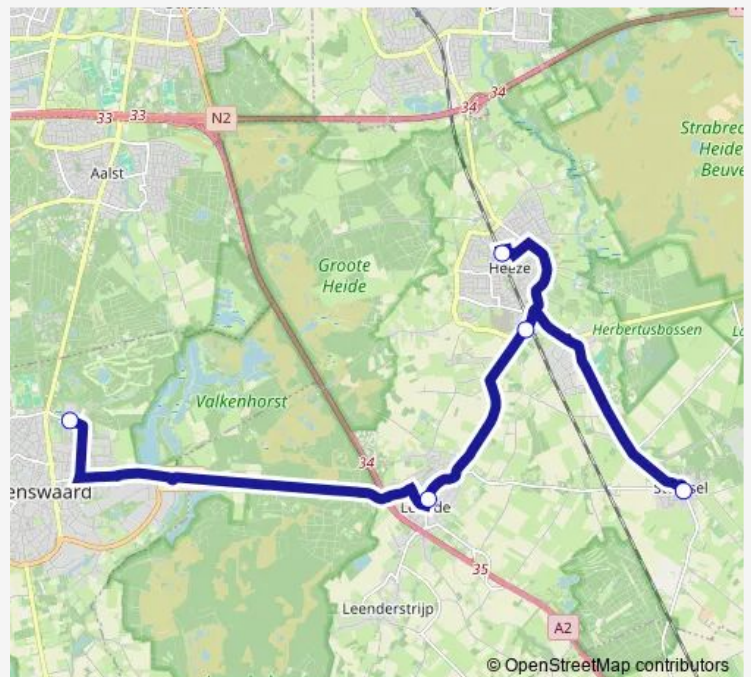

## Route schedule

Valkenswaard, Merendreef — Sterksel, Kerk

Monday 13:40-16:16

Tuesday 13:40-16:16

Wednesday 13:40-16:16

Thursday 13:40-16:16

Friday 13:40-16:16

Saturday —

## Route info

Direction: Valkenswaard, Merendreef

Stops: 5

Trip Duration: 0 hour 32 min

■ 657 — Sterksel-Heeze-Leende-Valkenswaard

## Direction

Sterksel, Kerk — Valkenswaard, Merendreef

5 stops

[Open route schedule](#)

Sterksel, Kerk

Heeze, Station

Heeze, Leenderweg/Molen

Leende, Dorpstraat

## Route schedule

Sterksel, Kerk — Valkenswaard, Merendreef

Monday	08:00-09:00
Tuesday	08:00-09:00
Wednesday	08:00-09:00
Thursday	08:00-09:00
Friday	08:00-09:00
Saturday	—
Sunday	—