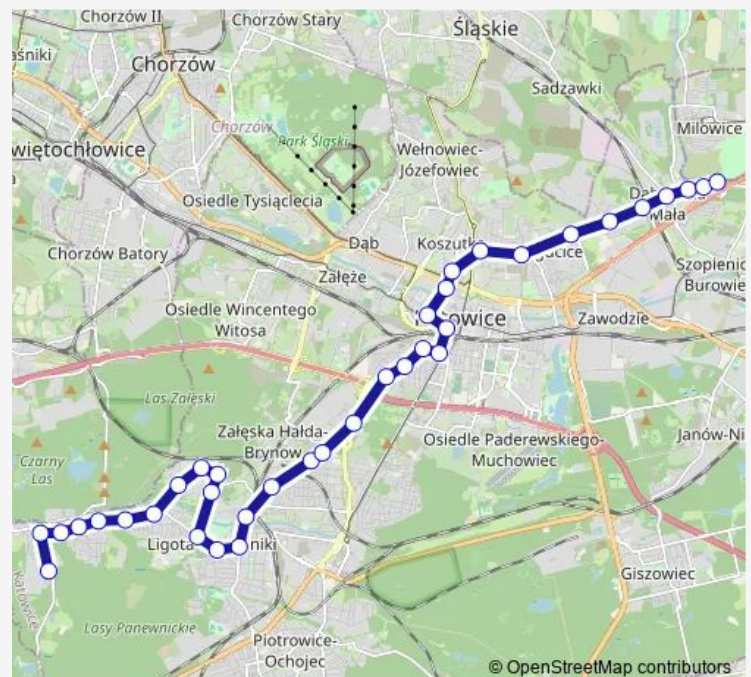

Thursday 04:42-22:08

Friday 04:42-22:08

Saturday 04:36-22:10

Sunday 04:36-22:10

Route info

Direction: Panewniki Owsiana

Stops: 36

Trip Duration: 0 hour 58 min

657

BusMaps

Katowice Kopernika Dworzec

Katowice Plac Miarki

Katowice Dworzec

Katowice Plac Wolności

Katowice Sokolska

Katowice Chorzowska

Direction: Dąbrówka Mała Nowosam

Stops: 37

Trip Duration: 0 hour 56 min

Kokociniec Płochy

Kokociniec Kijowska

Kokociniec Wybickiego

Kokociniec Ogrodowa

Panewniki Krucza [nż]